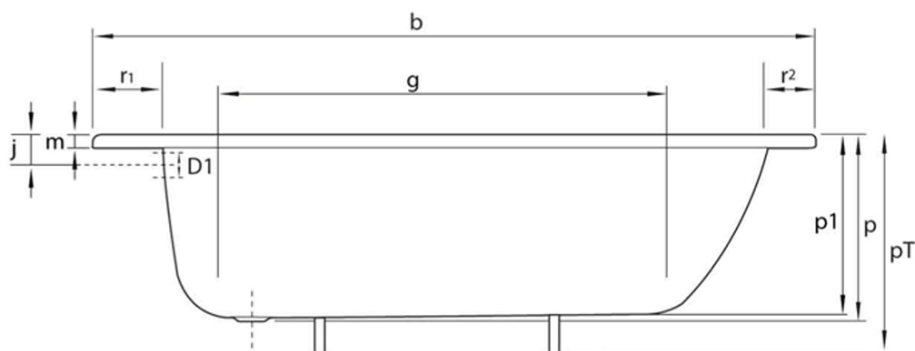

Obdĺžniková smaltovaná vaňa 140x70x39cm, biela

smavit

Objednací kód: V140X70

Základné informácie

Značka: SMAVIT

Rozmery

Dĺžka: 1400 mm

Šírka: 700 mm

Výška: 390 mm

Objem: 135 l

Vlastnosti

Farba: Biela

Materiál: Oceľ/Smalt

Tvar: Obdĺžnikové

Inštalácia: Vstavaná (na obmurovanie)

Priemer odpadu: 52 mm

Hmotnosť / ks: 20.42 kg

Balenie: 1 ks

Záruka: 2 roky

Odporúčame prikúpiť

1 ks Podperné nohy k vaniam 120-170cm (Objednací kód: PIED PVC)

Náhradné diely

REMALLE opravný smalt, 8ml, biela (Objednací kód: REM0)

Technický list

mm	b	c	D1	D2	f	g	i	l	m	p/p1	PT	j	k	r1/r2/r3
V120x70	1200	700	51	54	1040	680	550	380	30	390/364	540/620	65	290	100/50/70
V140x70	1400	700	51	54		860	550	380	30	390/370	540/620	65	290	100/50/70
V150x70	1500	700	51	54		960	550	380	30	390/373	540/620	65	290	100/50/70
V160x70	1600	700	51	54		1060	550	380	30	390/367	540/620	65	290	100/50/70
V170x70	1700	700	51	54		1160	550	380	30	390/367	540/620	65	290	100/50/70
V105x65	1050	650	51	54	900	700	550	350	26	370/348	570	65	300	70/70/50