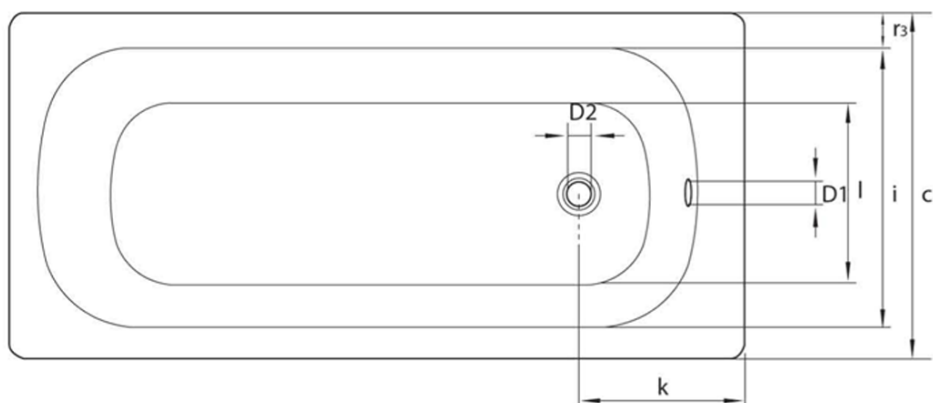

Obdĺžniková smaltovaná vaňa 140x70x39cm, biela

smavit

Objednací kód: V140X70

Základné informácie

Značka: SMAVIT

Rozmery

Dĺžka: 1400 mm

Šírka: 700 mm

Výška: 390 mm

Objem: 135 l

Vlastnosti

Farba: Biela

Materiál: Oceľ/Smalt

Tvar: Obdĺžnikové

Inštalácia: Vstavaná (na obmurovanie)

Priemer odpadu: 52 mm

Hmotnosť / ks: 20.42 kg

Balenie: 1 ks

Záruka: 2 roky

Odporúčame prikúpiť

1 ks Podperné nohy k vaniam 120-170cm (Objednací kód: PIED PVC)

Náhradné diely

REMALLE opravný smalt, 8ml, biela (Objednací kód: REM0)

Technický list

mm	b	c	D1	D2	f	g	i	l	m	p/p1	PT	j	k	r1/r2/r3
V120x70	1200	700	51	54	1040	680	550	380	30	390/364	540/620	65	290	100/50/70
V140x70	1400	700	51	54		860	550	380	30	390/370	540/620	65	290	100/50/70
V150x70	1500	700	51	54		960	550	380	30	390/373	540/620	65	290	100/50/70
V160x70	1600	700	51	54		1060	550	380	30	390/367	540/620	65	290	100/50/70
V170x70	1700	700	51	54		1160	550	380	30	390/367	540/620	65	290	100/50/70
V105x65	1050	650	51	54	900	700	550	350	26	370/348	570	65	300	70/70/50