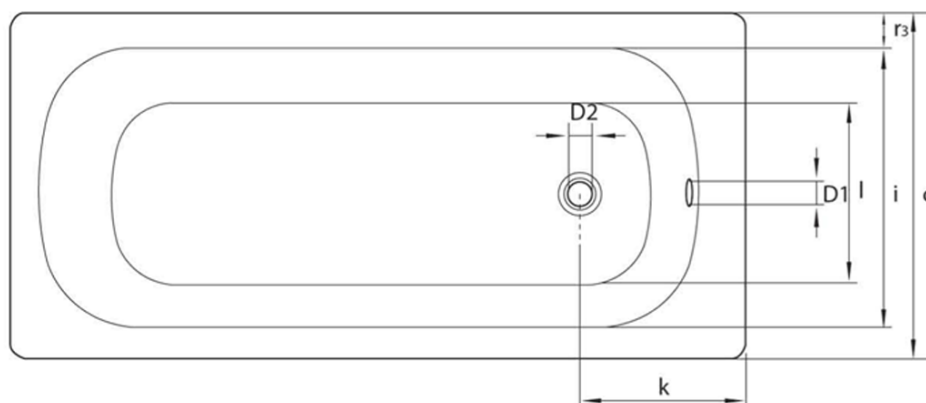

Obdĺžniková smaltovaná vaňa 140x70x39cm, biela

smavit

Objednací kód: V140X70

Základné informácie

Značka: SMAVIT

Rozmery

Dĺžka: 1400 mm

Šírka: 700 mm

Výška: 390 mm

Objem: 135 l

Vlastnosti

Farba: Biela

Materiál: Oceľ/Smalt

Tvar: Obdĺžnikové

Inštalácia: Vstavaná (na obmurovanie)

Priemer odpadu: 52 mm

Hmotnosť / ks: 20.42 kg

Balenie: 1 ks

Záruka: 2 roky

Odporúčame prikúpiť

1 ks Podperné nohy k vaniam 120-170cm (Objednací kód: PIED PVC)

Náhradné diely

REMALE opravný smalt, 8ml, biela (Objednací kód: REM0)

Technický list

mm	b	c	D1	D2	f	g	i	l	m	p/p1	PT	j	k	r1/r2/r3
V120x70	1200	700	51	54	1040	680	550	380	30	390/364	540/620	65	290	100/50/70
V140x70	1400	700	51	54		860	550	380	30	390/370	540/620	65	290	100/50/70
V150x70	1500	700	51	54		960	550	380	30	390/373	540/620	65	290	100/50/70
V160x70	1600	700	51	54		1060	550	380	30	390/367	540/620	65	290	100/50/70
V170x70	1700	700	51	54		1160	550	380	30	390/367	540/620	65	290	100/50/70
V105x65	1050	650	51	54	900	700	550	350	26	370/348	570	65	300	70/70/50