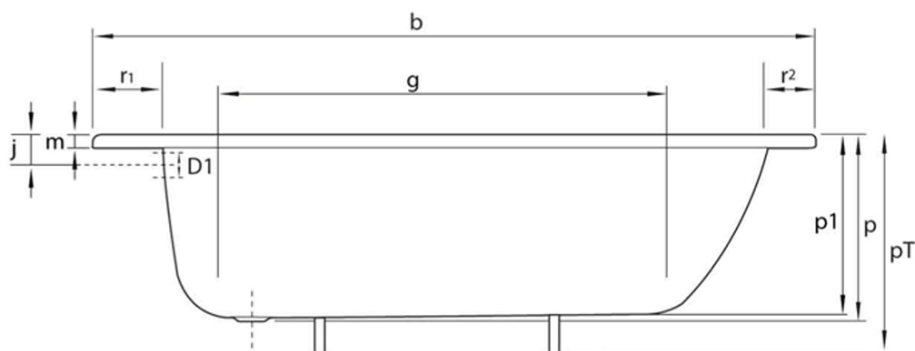

Obdĺžniková smaltovaná vaňa 140x70x39cm, biela

smavit

Objednací kód: V140X70

Základné informácie

Značka: SMAVIT

Rozmery

Dĺžka: 1400 mm

Šírka: 700 mm

Výška: 390 mm

Objem: 135 l

Vlastnosti

Farba: Biela

Materiál: Oceľ/Smalt

Tvar: Obdĺžnikové

Inštalácia: Vstavaná (na obmurovanie)

Priemer odpadu: 52 mm

Hmotnosť / ks: 20.42 kg

Balenie: 1 ks

Záruka: 2 roky

Odporúčame prikúpiť

1 ks Podperné nohy k vaniam 120-170cm (Objednací kód: PIED PVC)

Náhradné diely

REMALE opravný smalt, 8ml, biela (Objednací kód: REM0)

Technický list

mm	b	c	D1	D2	f	g	i	l	m	p/p1	PT	j	k	r1/r2/r3
V120x70	1200	700	51	54	1040	680	550	380	30	390/364	540/620	65	290	100/50/70
V140x70	1400	700	51	54		860	550	380	30	390/370	540/620	65	290	100/50/70
V150x70	1500	700	51	54		960	550	380	30	390/373	540/620	65	290	100/50/70
V160x70	1600	700	51	54		1060	550	380	30	390/367	540/620	65	290	100/50/70
V170x70	1700	700	51	54		1160	550	380	30	390/367	540/620	65	290	100/50/70
V105x65	1050	650	51	54	900	700	550	350	26	370/348	570	65	300	70/70/50