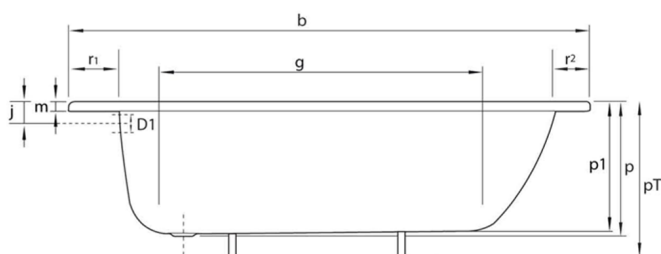

Obdĺžniková smaltovaná vaňa 140x70x39cm, biela

Objednací kód: V140X70

Rozmery

Dĺžka: 1400 mm
 Šírka: 700 mm
 Výška: 390 mm
 Objem: 135 l

Vlastnosti

Farba: Biela
 Materiál: Oceľ/Smalt
 Záruka: 2 roky

Technický list

mm	b	c	D1	D2	f	g	i	l	m	p/p1	PT	j	k	r1/r2/r3
V120x70	1200	700	51	54	1040	680	550	380	30	390/364	540/620	65	290	100/50/70
V140x70	1400	700	51	54		860	550	380	30	390/370	540/620	65	290	100/50/70
V150x70	1500	700	51	54		960	550	380	30	390/373	540/620	65	290	100/50/70
V160x70	1600	700	51	54		1060	550	380	30	390/367	540/620	65	290	100/50/70
V170x70	1700	700	51	54		1160	550	380	30	390/367	540/620	65	290	100/50/70
V105x65	1050	650	51	54	900	700	550	350	26	370/348	570	65	300	70/70/50