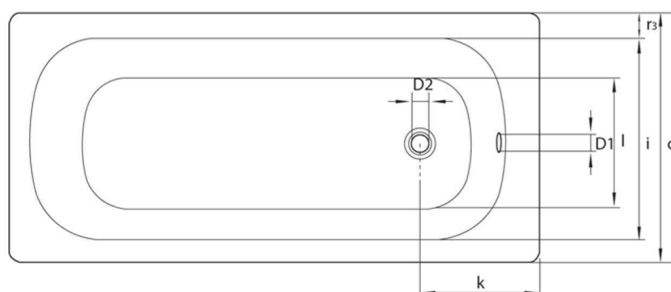

Obdĺžniková smaltovaná vaňa 140x70x39cm, biela

Objednací kód: V140X70

Rozmery

Dĺžka: 1400 mm
 Šírka: 700 mm
 Výška: 390 mm
 Objem: 135 l

Vlastnosti

Farba: Biela
 Materiál: Oceľ/Smalt
 Záruka: 2 roky

Technický list

mm	b	c	D1	D2	f	g	i	l	m	p/p1	PT	j	k	r1/r2/r3
V120x70	1200	700	51	54	1040	680	550	380	30	390/364	540/620	65	290	100/50/70
V140x70	1400	700	51	54		860	550	380	30	390/370	540/620	65	290	100/50/70
V150x70	1500	700	51	54		960	550	380	30	390/373	540/620	65	290	100/50/70
V160x70	1600	700	51	54		1060	550	380	30	390/367	540/620	65	290	100/50/70
V170x70	1700	700	51	54		1160	550	380	30	390/367	540/620	65	290	100/50/70
V105x65	1050	650	51	54	900	700	550	350	26	370/348	570	65	300	70/70/50