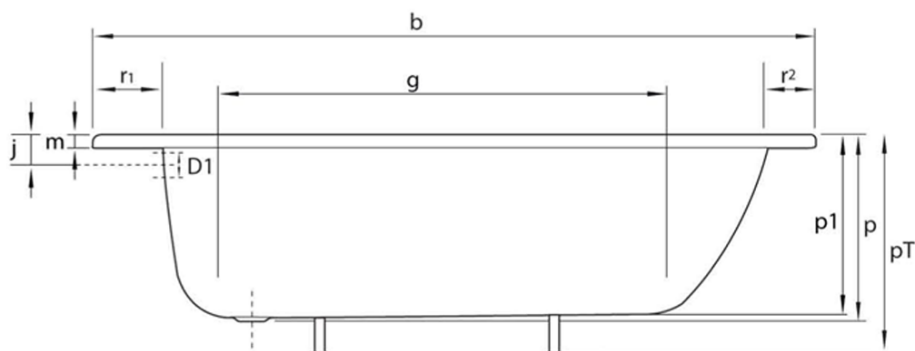

Obdĺžniková smaltovaná vaňa 120x70x38cm, biela

smavit

Objednací kód: V120X70

Základné informácie

Značka: SMAVIT

Rozmery

Dĺžka: 1200 mm

Šírka: 700 mm

Výška: 390 mm

Objem: 115 l

Vlastnosti

Farba: Biela

Materiál: Oceľ/Smalt

Tvar: Obdĺžnikové

Inštalácia: Vstavaná (na obmurovanie)

Priemer odpadu: 52 mm

Hmotnosť / ks: 16.85 kg

Balenie: 1 ks

Záruka: 2 roky

Odporúčame prikúpiť

1 ks Podperné nohy k vaniam 120-170cm (Objednací kód: PIED PVC)

Náhradné diely

REMALE opravný smalt, 8ml, biela (Objednací kód: REM0)

Technický list

mm	b	c	D1	D2	f	g	i	l	m	p/p1	PT	j	k	r1/r2/r3
V120x70	1200	700	51	54	1040	680	550	380	30	390/364	540/620	65	290	100/50/70
V140x70	1400	700	51	54		860	550	380	30	390/370	540/620	65	290	100/50/70
V150x70	1500	700	51	54		960	550	380	30	390/373	540/620	65	290	100/50/70
V160x70	1600	700	51	54		1060	550	380	30	390/367	540/620	65	290	100/50/70
V170x70	1700	700	51	54		1160	550	380	30	390/367	540/620	65	290	100/50/70
V105x65	1050	650	51	54	900	700	550	350	26	370/348	570	65	300	70/70/50