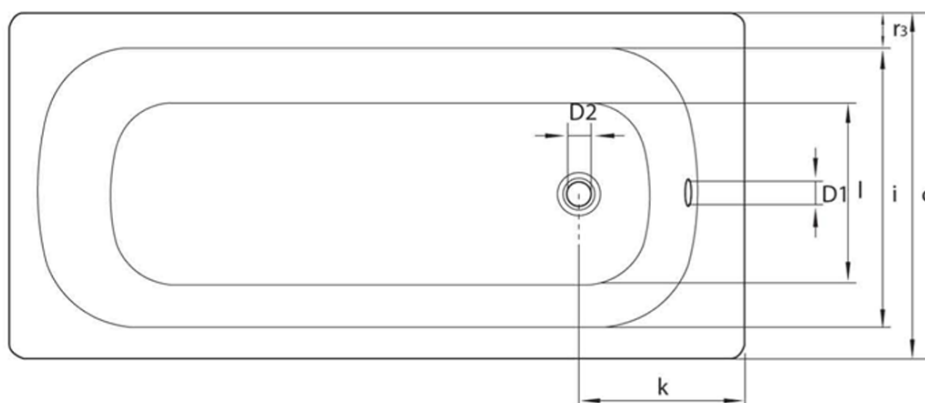

Obdĺžniková smaltovaná vaňa 120x70x38cm, biela

smavit

Objednací kód: V120X70

Základné informácie

Značka: SMAVIT

Rozmery

Dĺžka: 1200 mm

Šírka: 700 mm

Výška: 390 mm

Objem: 115 l

Vlastnosti

Farba: Biela

Materiál: Oceľ/Smalt

Tvar: Obdĺžnikové

Inštalácia: Vstavaná (na obmurovanie)

Priemer odpadu: 52 mm

Hmotnosť / ks: 16.85 kg

Balenie: 1 ks

Záruka: 2 roky

Odporúčame prikúpiť

1 ks Podperné nohy k vaniam 120-170cm (Objednací kód: PIED PVC)

Náhradné diely

REMALE opravný smalt, 8ml, biela (Objednací kód: REM0)

Technický list

mm	b	c	D1	D2	f	g	i	l	m	p/p1	PT	j	k	r1/r2/r3
V120x70	1200	700	51	54	1040	680	550	380	30	390/364	540/620	65	290	100/50/70
V140x70	1400	700	51	54		860	550	380	30	390/370	540/620	65	290	100/50/70
V150x70	1500	700	51	54		960	550	380	30	390/373	540/620	65	290	100/50/70
V160x70	1600	700	51	54		1060	550	380	30	390/367	540/620	65	290	100/50/70
V170x70	1700	700	51	54		1160	550	380	30	390/367	540/620	65	290	100/50/70
V105x65	1050	650	51	54	900	700	550	350	26	370/348	570	65	300	70/70/50