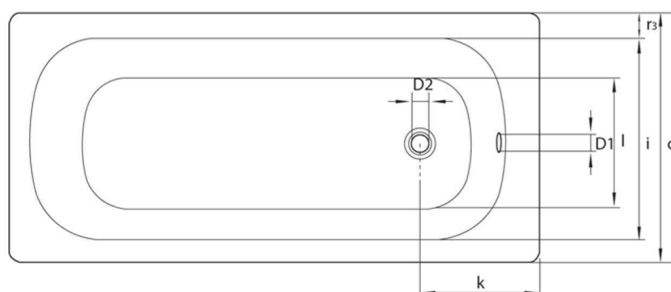

Obdĺžniková smaltovaná vaňa 120x70x38cm, biela

Objednací kód: V120X70

Rozmery

Dĺžka: 1200 mm
 Šírka: 700 mm
 Výška: 390 mm
 Objem: 115 l

Vlastnosti

Farba: Biela
 Materiál: Oceľ/Smalt
 Záruka: 2 roky

Technický list

mm	b	c	D1	D2	f	g	i	l	m	p/p1	PT	j	k	r1/r2/r3
V120x70	1200	700	51	54	1040	680	550	380	30	390/364	540/620	65	290	100/50/70
V140x70	1400	700	51	54		860	550	380	30	390/370	540/620	65	290	100/50/70
V150x70	1500	700	51	54		960	550	380	30	390/373	540/620	65	290	100/50/70
V160x70	1600	700	51	54		1060	550	380	30	390/367	540/620	65	290	100/50/70
V170x70	1700	700	51	54		1160	550	380	30	390/367	540/620	65	290	100/50/70
V105x65	1050	650	51	54	900	700	550	350	26	370/348	570	65	300	70/70/50