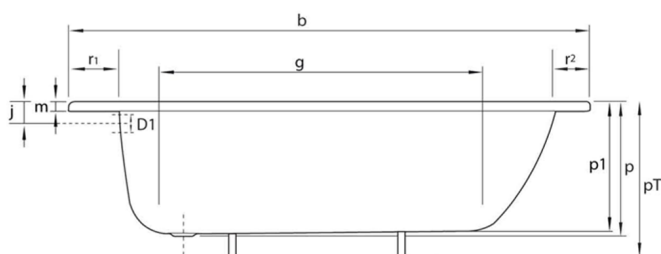

Obdĺžniková smaltovaná vaňa 120x70x38cm, biela

Objednací kód: V120X70

Rozmery

Dĺžka: 1200 mm
 Šírka: 700 mm
 Výška: 390 mm
 Objem: 115 l

Vlastnosti

Farba: Biela
 Materiál: Oceľ/Smalt
 Záruka: 2 roky

Technický list

mm	b	c	D1	D2	f	g	i	l	m	p/p1	PT	j	k	r1/r2/r3
V120x70	1200	700	51	54	1040	680	550	380	30	390/364	540/620	65	290	100/50/70
V140x70	1400	700	51	54		860	550	380	30	390/370	540/620	65	290	100/50/70
V150x70	1500	700	51	54		960	550	380	30	390/373	540/620	65	290	100/50/70
V160x70	1600	700	51	54		1060	550	380	30	390/367	540/620	65	290	100/50/70
V170x70	1700	700	51	54		1160	550	380	30	390/367	540/620	65	290	100/50/70
V105x65	1050	650	51	54	900	700	550	350	26	370/348	570	65	300	70/70/50