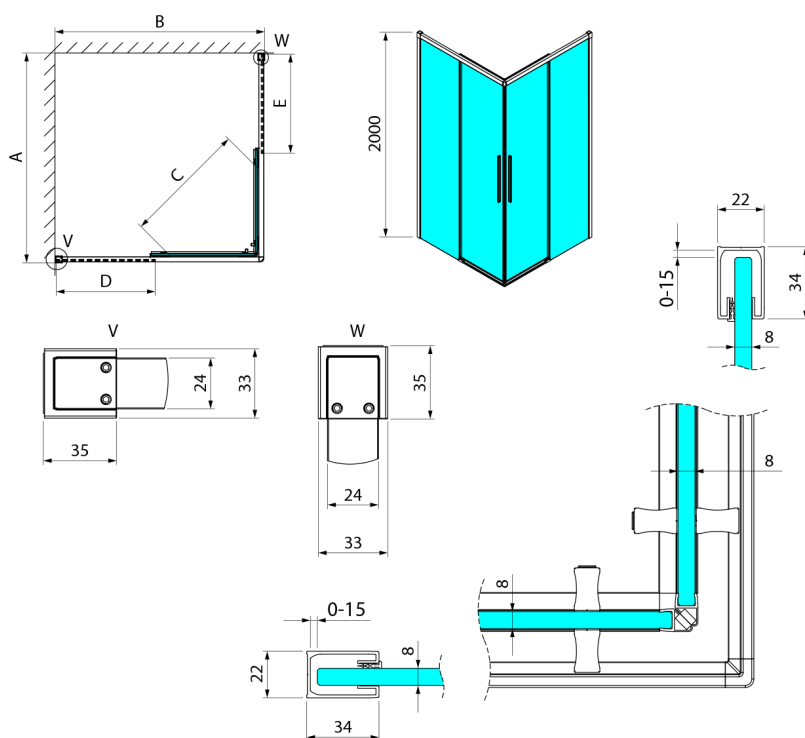

## LUXOR GOLD MATT obdĺžniková sprchová zástena 1000x900mm L/P varianta, rohový vstup

Objednací kód: GU2110GGU2190G

### Rozmery

Šírka: 1000 mm

Výška: 2000 mm

Hĺbka: 900 mm

## Technický list

Item no. A	Item no. B	Size	A	B	C	D	E
GU2180	GU2180	800x800	785-800	785-800	415	358	358
GU2190	GU2190	900x900	885-900	885-900	485	408	408
GU2110	GU2110	1000x1000	985-1000	985-1000	555	458	458
GU2190	GU2180	900x800	885-900	785-800	455	358	408
GU2110	GU2180	1000x800	985-1000	785-800	495	358	458
GU2110	GU2190	1000x900	985-1000	885-900	525	408	458