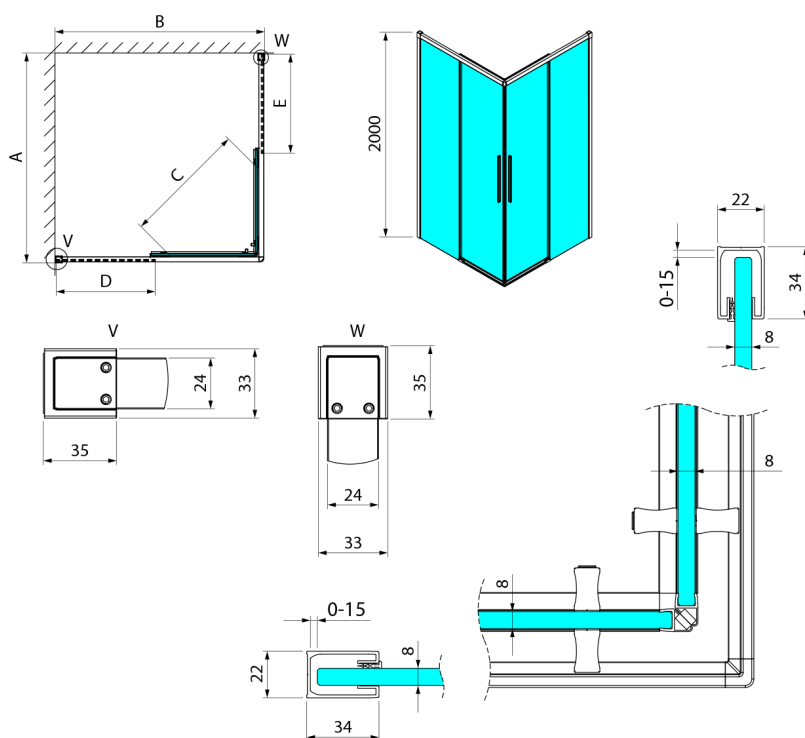

LUXOR GOLD MATT obdĺžniková sprchová zástena 1000x800mm L/P varianta, rohový vstup

Objednací kód: GU2110GGU2180G

Rozmery

Šírka: 1000 mm

Výška: 2000 mm

Hĺbka: 800 mm

Vlastnosti

Záruka: 3 roky

Technický list

Item no. A	Item no. B	Size	A	B	C	D	E
GU2180	GU2180	800x800	785-800	785-800	415	358	358
GU2190	GU2190	900x900	885-900	885-900	485	408	408
GU2110	GU2110	1000x1000	985-1000	985-1000	555	458	458
GU2190	GU2180	900x800	885-900	785-800	455	358	408
GU2110	GU2180	1000x800	985-1000	785-800	495	358	458
GU2110	GU2190	1000x900	985-1000	885-900	525	408	458