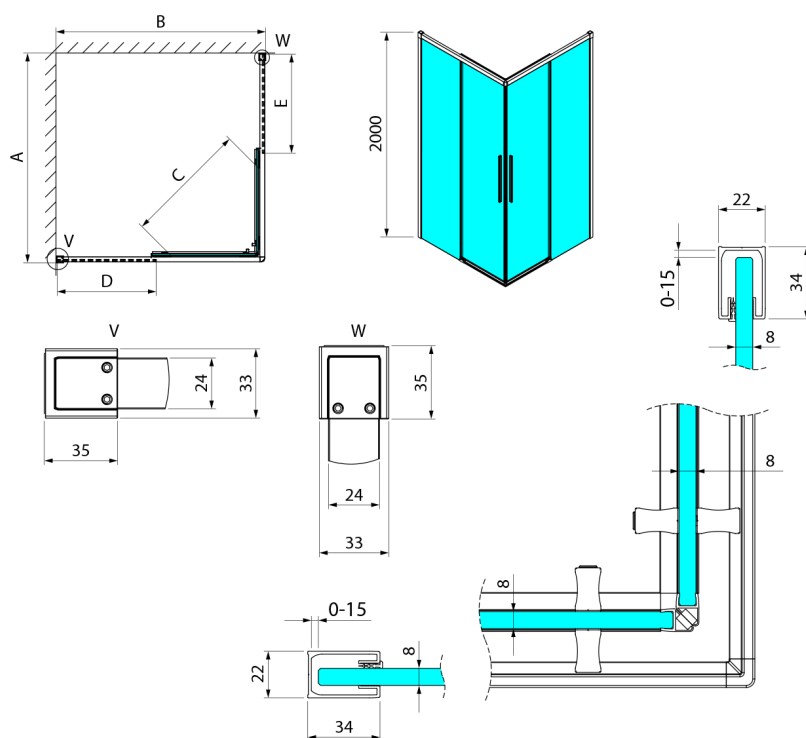

LUXOR GOLD MATT obdĺžniková sprchová zástena 900x800mm L/P varianta, rohový vstup

Objednací kód: GU2190GGU2180G

Rozmery

Šírka: 900 mm
 Výška: 2000 mm
 Hĺbka: 800 mm

Vlastnosti

Záruka: 3 roky

Technický list

Item no. A	Item no. B	Size	A	B	C	D	E
GU2180	GU2180	800x800	785-800	785-800	415	358	358
GU2190	GU2190	900x900	885-900	885-900	485	408	408
GU2110	GU2110	1000x1000	985-1000	985-1000	555	458	458
GU2190	GU2180	900x800	885-900	785-800	455	358	408
GU2110	GU2180	1000x800	985-1000	785-800	495	358	458
GU2110	GU2190	1000x900	985-1000	885-900	525	408	458