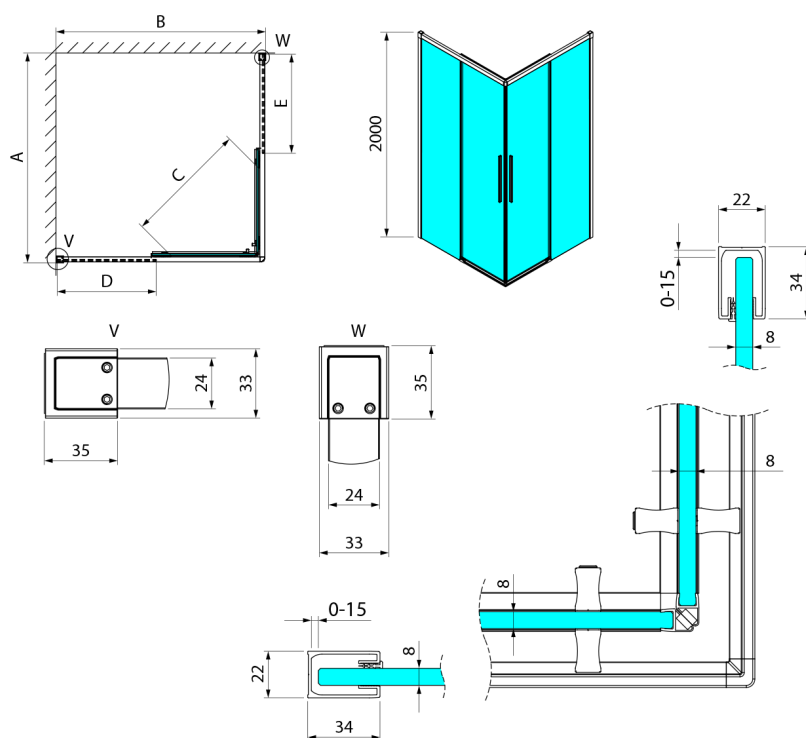

LUXOR BLACK obdĺžniková sprchová zástena 1000x900mm L/P varianta, rohový vstup

Objednací kód: GU2110BGU2190B

Rozmery

Šírka: 1000 mm

Výška: 2000 mm

Hĺbka: 900 mm

Vlastnosti

Záruka: 3 roky

Technický list

Item no. A	Item no. B	Size	A	B	C	D	E
GU2180	GU2180	800x800	785-800	785-800	415	358	358
GU2190	GU2190	900x900	885-900	885-900	485	408	408
GU2110	GU2110	1000x1000	985-1000	985-1000	555	458	458
GU2190	GU2180	900x800	885-900	785-800	455	358	408
GU2110	GU2180	1000x800	985-1000	785-800	495	358	458
GU2110	GU2190	1000x900	985-1000	885-900	525	408	458