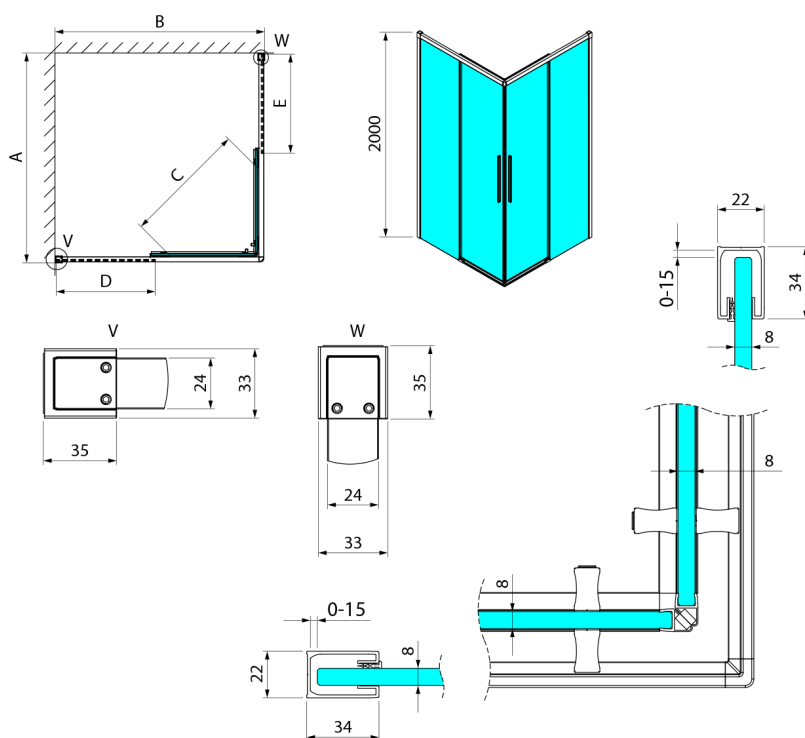

## LUXOR BLACK obdĺžniková sprchová zástena 1000x800mm L/P varianta, rohový vstup

Objednací kód: GU2110BGU2180B

### Rozmery

Šírka: 1000 mm

Výška: 2000 mm

Hĺbka: 800 mm

## Technický list

Item no. A	Item no. B	Size	A	B	C	D	E
GU2180	GU2180	800x800	785-800	785-800	415	358	358
GU2190	GU2190	900x900	885-900	885-900	485	408	408
GU2110	GU2110	1000x1000	985-1000	985-1000	555	458	458
GU2190	GU2180	900x800	885-900	785-800	455	358	408
GU2110	GU2180	1000x800	985-1000	785-800	495	358	458
GU2110	GU2190	1000x900	985-1000	885-900	525	408	458