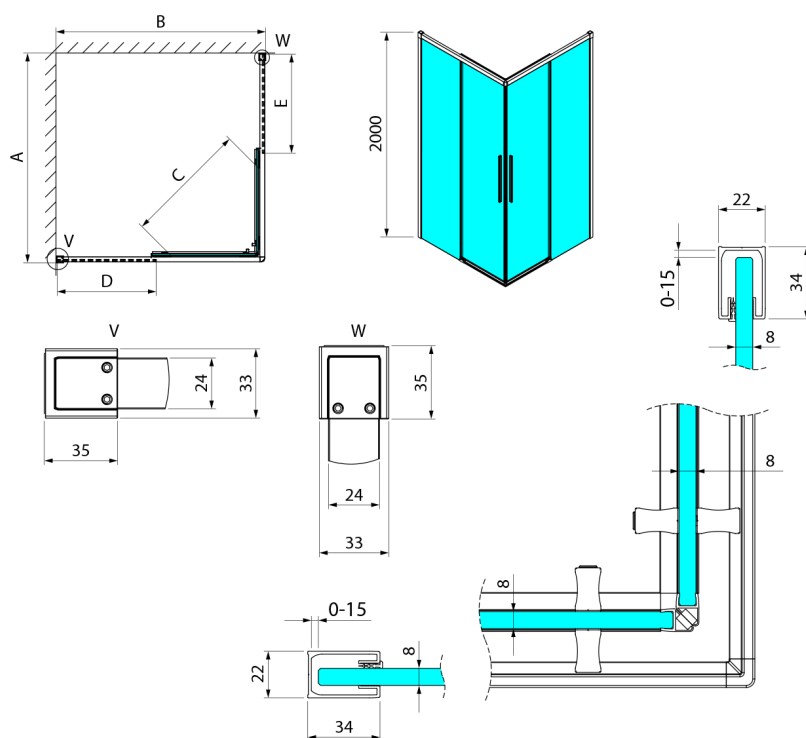

LUXOR BLACK obdĺžniková sprchová zástena 900x800mm L/P varianta, rohový vstup

Objednací kód: GU2190BGU2180B

Rozmery

Šírka: 900 mm
 Výška: 2000 mm
 Hĺbka: 800 mm

Vlastnosti

Záruka: 3 roky

Technický list

Item no. A	Item no. B	Size	A	B	C	D	E
GU2180	GU2180	800x800	785-800	785-800	415	358	358
GU2190	GU2190	900x900	885-900	885-900	485	408	408
GU2110	GU2110	1000x1000	985-1000	985-1000	555	458	458
GU2190	GU2180	900x800	885-900	785-800	455	358	408
GU2110	GU2180	1000x800	985-1000	785-800	495	358	458
GU2110	GU2190	1000x900	985-1000	885-900	525	408	458