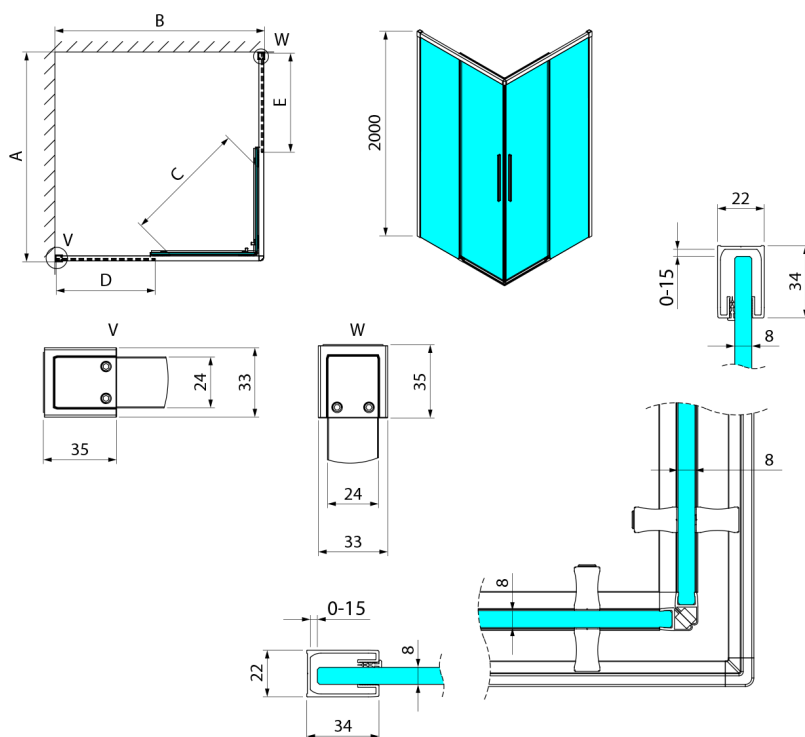

## LUXOR obdĺžniková sprchová zástena 1000x900mm L/P varianta, rohový vstup

Objednací kód: GU2110CHGU2190CH

### Rozmery

Šírka: 1000 mm  
 Výška: 2000 mm  
 Hĺbka: 900 mm

### Technický list

Item no. A	Item no. B	Size	A	B	C	D	E
GU2180	GU2180	800x800	785-800	785-800	415	358	358
GU2190	GU2190	900x900	885-900	885-900	485	408	408
GU2110	GU2110	1000x1000	985-1000	985-1000	555	458	458
GU2190	GU2180	900x800	885-900	785-800	455	358	408
GU2110	GU2180	1000x800	985-1000	785-800	495	358	458
GU2110	GU2190	1000x900	985-1000	885-900	525	408	458