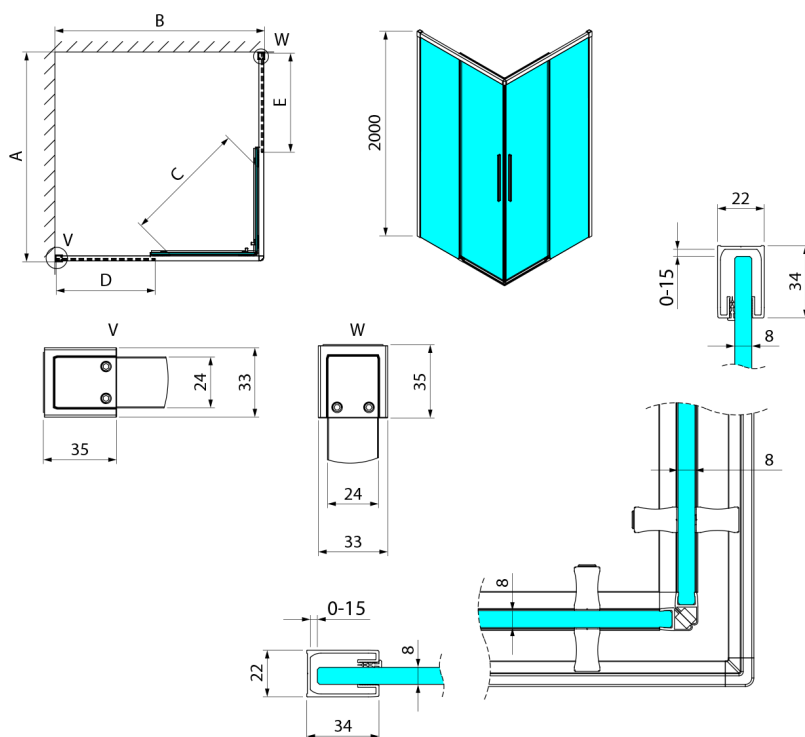

## LUXOR obdĺžniková sprchová zástena 1000x800mm L/P varianta, rohový vstup

Objednací kód: GU2110CHGU2180CH

### Rozmery

Šírka: 1000 mm  
 Výška: 2000 mm  
 Hĺbka: 800 mm

### Technický list

Item no. A	Item no. B	Size	A	B	C	D	E
GU2180	GU2180	800x800	785-800	785-800	415	358	358
GU2190	GU2190	900x900	885-900	885-900	485	408	408
GU2110	GU2110	1000x1000	985-1000	985-1000	555	458	458
GU2190	GU2180	900x800	885-900	785-800	455	358	408
GU2110	GU2180	1000x800	985-1000	785-800	495	358	458
GU2110	GU2190	1000x900	985-1000	885-900	525	408	458