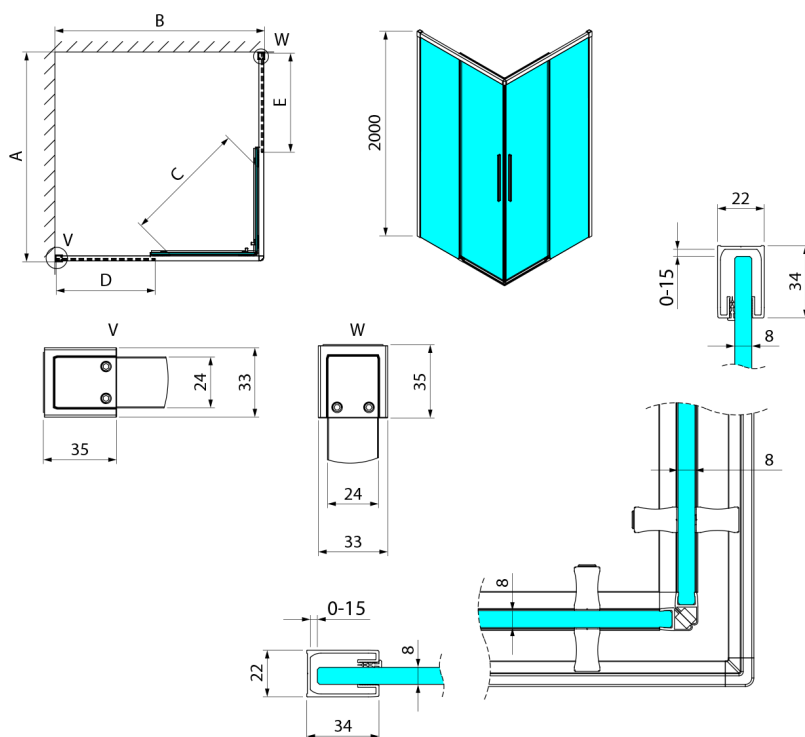

LUXOR obdĺžniková sprchová zástena 900x800mm L/P varianta, rohový vstup

Objednací kód: GU2190CHGU2180CH

Rozmery

Šírka: 900 mm
 Výška: 2000 mm
 Hĺbka: 800 mm

Vlastnosti

Záruka: 3 roky

Technický list

Item no. A	Item no. B	Size	A	B	C	D	E
GU2180	GU2180	800x800	785-800	785-800	415	358	358
GU2190	GU2190	900x900	885-900	885-900	485	408	408
GU2110	GU2110	1000x1000	985-1000	985-1000	555	458	458
GU2190	GU2180	900x800	885-900	785-800	455	358	408
GU2110	GU2180	1000x800	985-1000	785-800	495	358	458
GU2110	GU2190	1000x900	985-1000	885-900	525	408	458