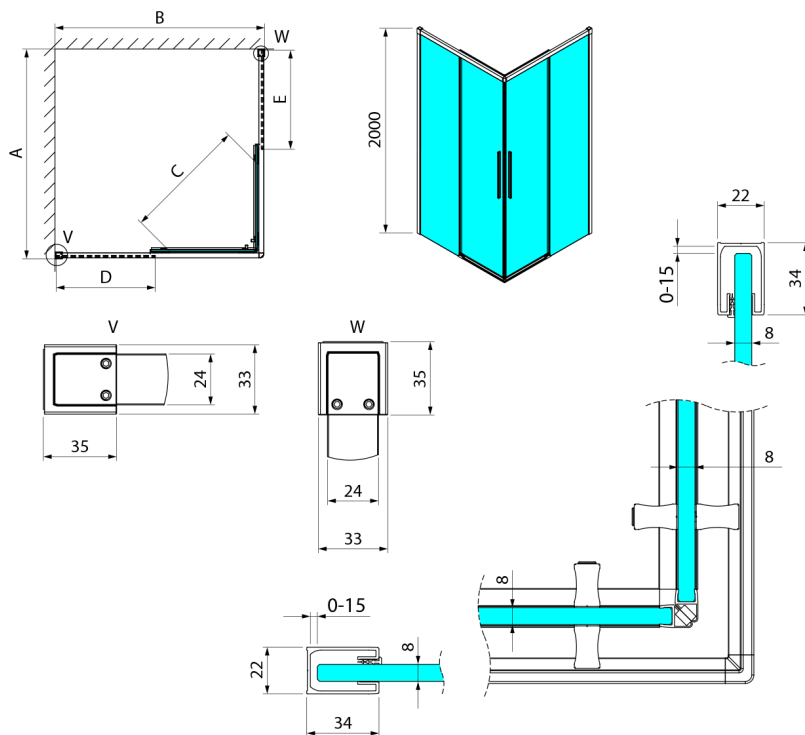

## LUXOR GOLD MATT štvorcová sprchová zástena 1000x1000mm, rohový vstup

Objednací kód: GU2210G

### Rozmery

Šírka: 1000 mm  
 Výška: 2000 mm  
 Hĺbka: 1000 mm

### Technický list

| Item no. A | Item no. B | Size      | A        | B        | C   | D   | E   |
|------------|------------|-----------|----------|----------|-----|-----|-----|
| GU2180     | GU2180     | 800x800   | 785-800  | 785-800  | 415 | 358 | 358 |
| GU2190     | GU2190     | 900x900   | 885-900  | 885-900  | 485 | 408 | 408 |
| GU2110     | GU2110     | 1000x1000 | 985-1000 | 985-1000 | 555 | 458 | 458 |
| GU2190     | GU2180     | 900x800   | 885-900  | 785-800  | 455 | 358 | 408 |
| GU2110     | GU2180     | 1000x800  | 985-1000 | 785-800  | 495 | 358 | 458 |
| GU2110     | GU2190     | 1000x900  | 985-1000 | 885-900  | 525 | 408 | 458 |