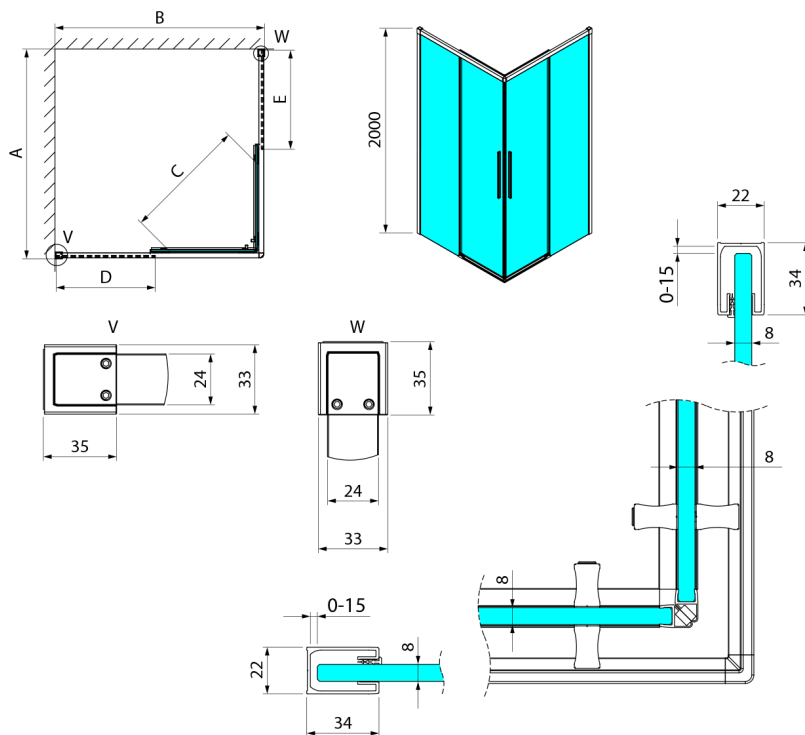

LUXOR GOLD MATT štvorcová sprchová zástena 900x900mm, rohový vstup

Objednací kód: GU2290G

Rozmery

Šírka: 900 mm
 Výška: 2000 mm
 Hĺbka: 900 mm

Vlastnosti

Záruka: 3 roky

Technický list

Item no. A	Item no. B	Size	A	B	C	D	E
GU2180	GU2180	800x800	785-800	785-800	415	358	358
GU2190	GU2190	900x900	885-900	885-900	485	408	408
GU2110	GU2110	1000x1000	985-1000	985-1000	555	458	458
GU2190	GU2180	900x800	885-900	785-800	455	358	408
GU2110	GU2180	1000x800	985-1000	785-800	495	358	458
GU2110	GU2190	1000x900	985-1000	885-900	525	408	458