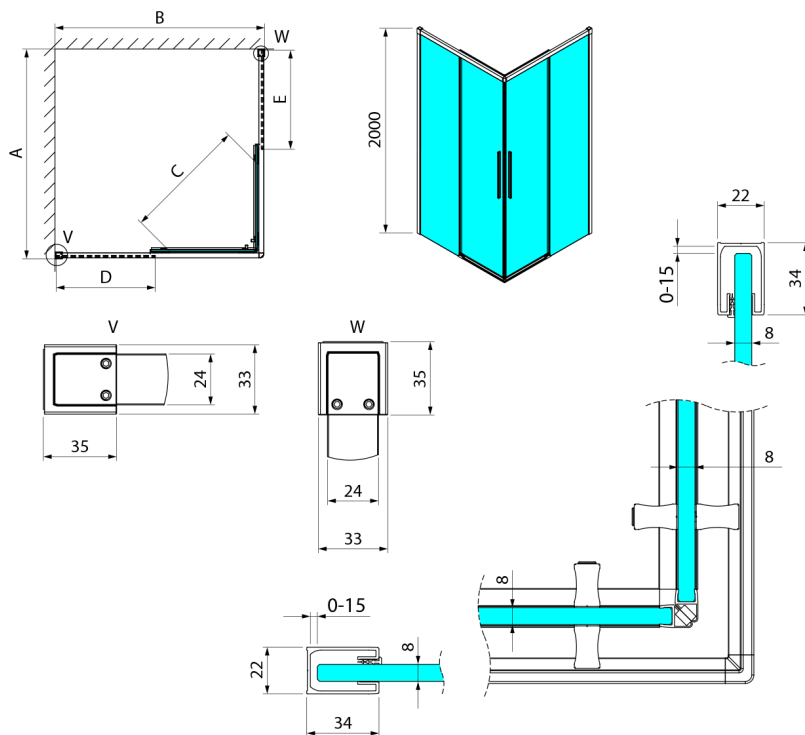

LUXOR GOLD MATT štvorcová sprchová zástena 800x800mm, rohový vstup

Objednací kód: GU2280G

Rozmery

Šírka: 800 mm
 Výška: 2000 mm
 Hĺbka: 800 mm

Vlastnosti

Záruka: 3 roky

Technický list

Item no. A	Item no. B	Size	A	B	C	D	E
GU2180	GU2180	800x800	785-800	785-800	415	358	358
GU2190	GU2190	900x900	885-900	885-900	485	408	408
GU2110	GU2110	1000x1000	985-1000	985-1000	555	458	458
GU2190	GU2180	900x800	885-900	785-800	455	358	408
GU2110	GU2180	1000x800	985-1000	785-800	495	358	458
GU2110	GU2190	1000x900	985-1000	885-900	525	408	458