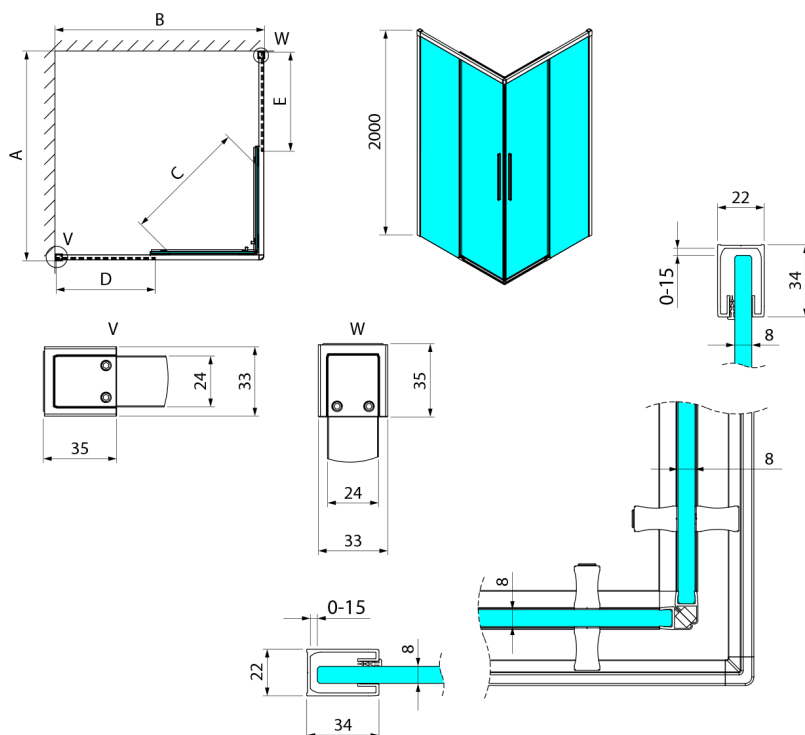

LUXOR BLACK štvorcová sprchová zástena 1000x1000mm, rohový vstup

Objednací kód: GU2210B

Rozmery

Šírka: 1000 mm
 Výška: 2000 mm
 Hĺbka: 1000 mm

Vlastnosti

Záruka: 3 roky

Technický list

Item no. A	Item no. B	Size	A	B	C	D	E
GU2180	GU2180	800x800	785-800	785-800	415	358	358
GU2190	GU2190	900x900	885-900	885-900	485	408	408
GU2110	GU2110	1000x1000	985-1000	985-1000	555	458	458
GU2190	GU2180	900x800	885-900	785-800	455	358	408
GU2110	GU2180	1000x800	985-1000	785-800	495	358	458
GU2110	GU2190	1000x900	985-1000	885-900	525	408	458