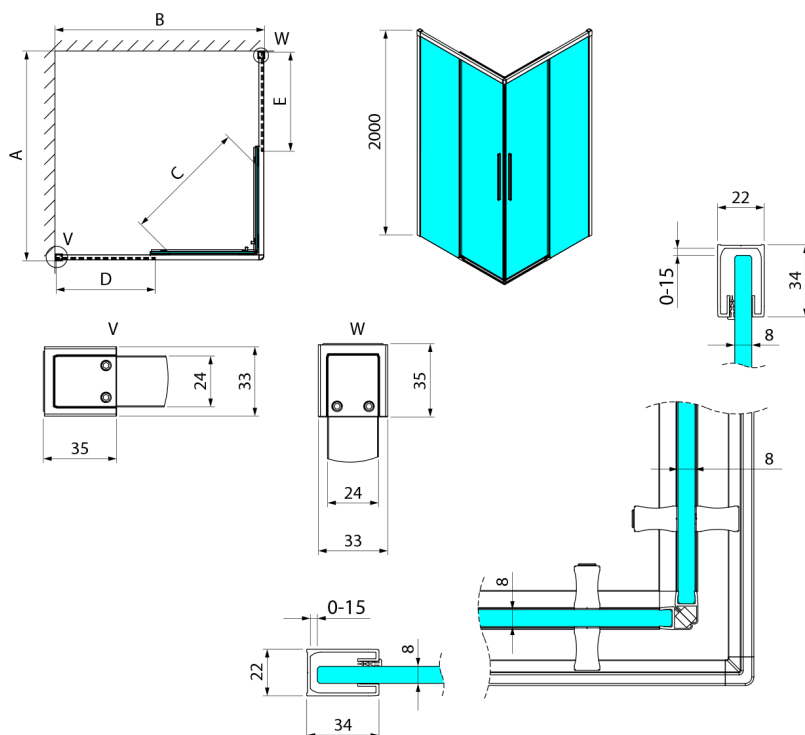

LUXOR BLACK štvorcová sprchová zástena 900x900mm, rohový vstup

Objednací kód: GU2290B

Rozmery

Šírka: 900 mm
 Výška: 2000 mm
 Hĺbka: 900 mm

Vlastnosti

Záruka: 3 roky

Technický list

Item no. A	Item no. B	Size	A	B	C	D	E
GU2180	GU2180	800x800	785-800	785-800	415	358	358
GU2190	GU2190	900x900	885-900	885-900	485	408	408
GU2110	GU2110	1000x1000	985-1000	985-1000	555	458	458
GU2190	GU2180	900x800	885-900	785-800	455	358	408
GU2110	GU2180	1000x800	985-1000	785-800	495	358	458
GU2110	GU2190	1000x900	985-1000	885-900	525	408	458