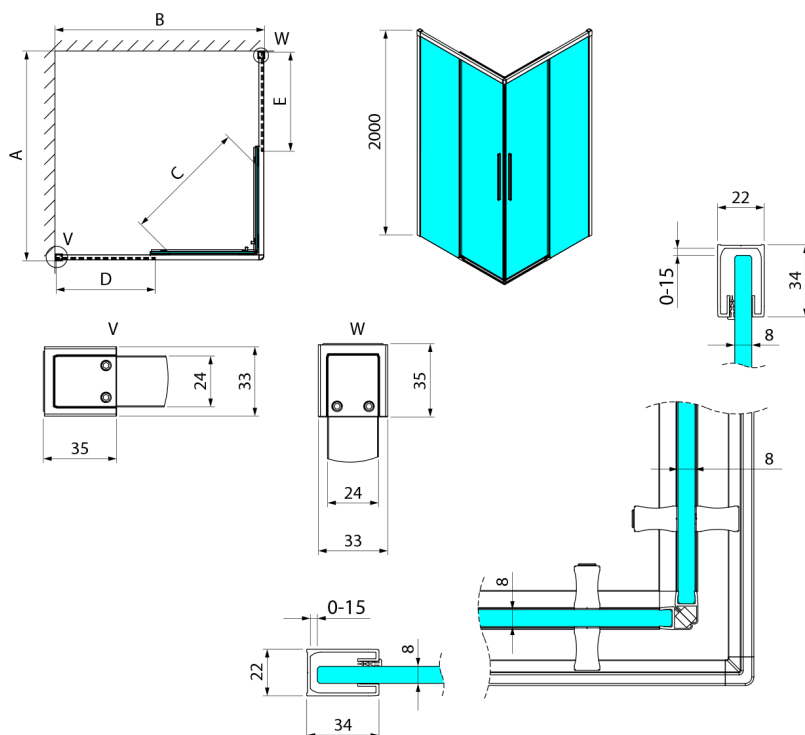

LUXOR BLACK štvorcová sprchová zástena 800x800mm, rohový vstup

Objednací kód: GU2280B

Rozmery

Šírka: 800 mm
 Výška: 2000 mm
 Hĺbka: 800 mm

Vlastnosti

Záruka: 3 roky

Technický list

| Item no. A | Item no. B | Size | A | B | C | D | E |
|------------|------------|-----------|----------|----------|-----|-----|-----|
| GU2180 | GU2180 | 800x800 | 785-800 | 785-800 | 415 | 358 | 358 |
| GU2190 | GU2190 | 900x900 | 885-900 | 885-900 | 485 | 408 | 408 |
| GU2110 | GU2110 | 1000x1000 | 985-1000 | 985-1000 | 555 | 458 | 458 |
| GU2190 | GU2180 | 900x800 | 885-900 | 785-800 | 455 | 358 | 408 |
| GU2110 | GU2180 | 1000x800 | 985-1000 | 785-800 | 495 | 358 | 458 |
| GU2110 | GU2190 | 1000x900 | 985-1000 | 885-900 | 525 | 408 | 458 |