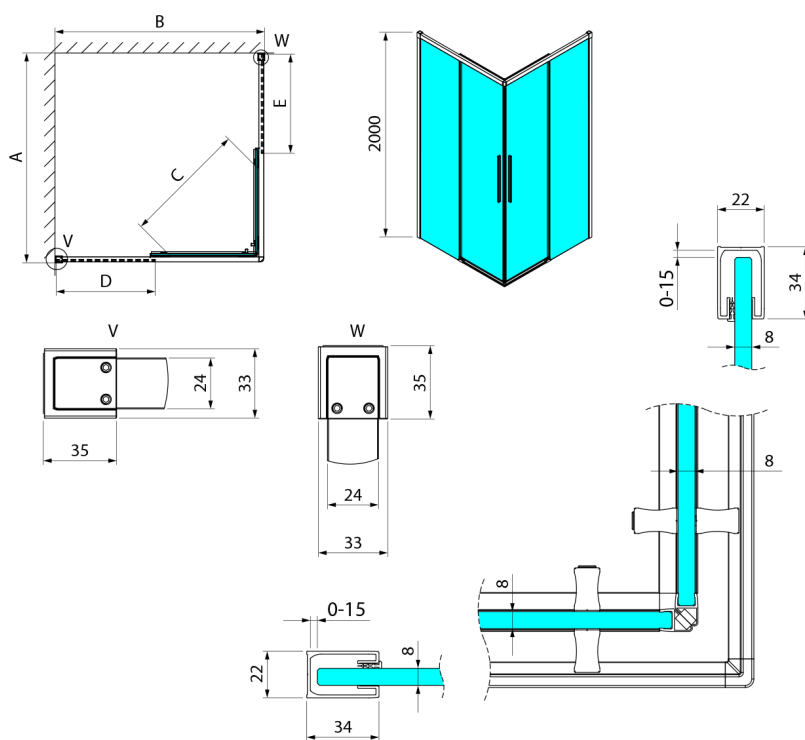

## LUXOR štvorcová sprchová zástena 1000x1000mm, rohový vstup

Objednací kód: GU2210CH

### Rozmery

Šírka: 1000 mm  
 Výška: 2000 mm  
 Hĺbka: 1000 mm

### Technický list

Item no. A	Item no. B	Size	A	B	C	D	E
GU2180	GU2180	800x800	785-800	785-800	415	358	358
GU2190	GU2190	900x900	885-900	885-900	485	408	408
GU2110	GU2110	1000x1000	985-1000	985-1000	555	458	458
GU2190	GU2180	900x800	885-900	785-800	455	358	408
GU2110	GU2180	1000x800	985-1000	785-800	495	358	458
GU2110	GU2190	1000x900	985-1000	885-900	525	408	458