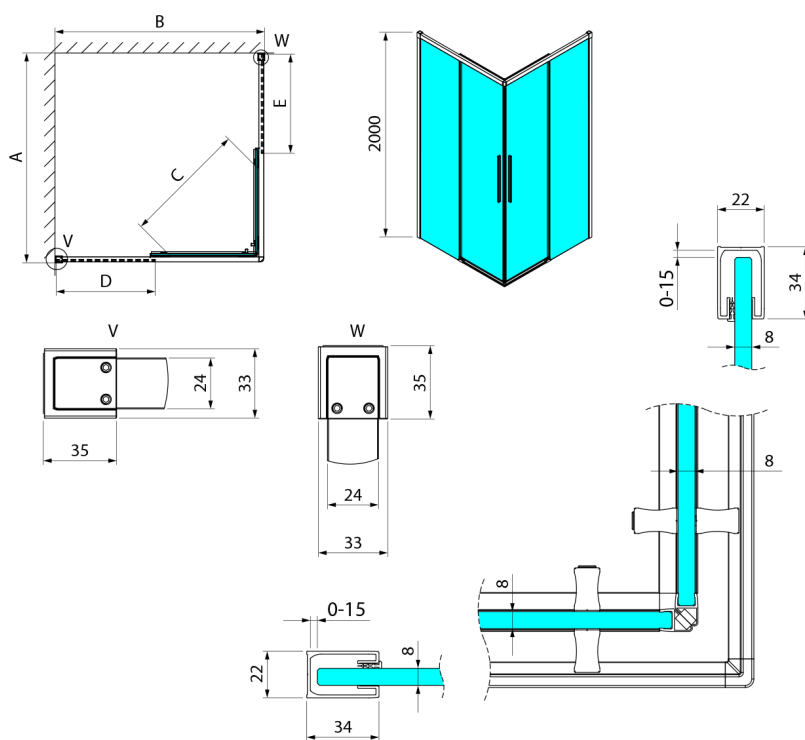

## LUXOR štvorcová sprchová zástena 900x900mm, rohový vstup

Objednací kód: GU2290CH

### Rozmery

Šírka: 900 mm  
 Výška: 2000 mm  
 Hĺbka: 900 mm

### Technický list

Item no. A	Item no. B	Size	A	B	C	D	E
GU2180	GU2180	800x800	785-800	785-800	415	358	358
GU2190	GU2190	900x900	885-900	885-900	485	408	408
GU2110	GU2110	1000x1000	985-1000	985-1000	555	458	458
GU2190	GU2180	900x800	885-900	785-800	455	358	408
GU2110	GU2180	1000x800	985-1000	785-800	495	358	458
GU2110	GU2190	1000x900	985-1000	885-900	525	408	458