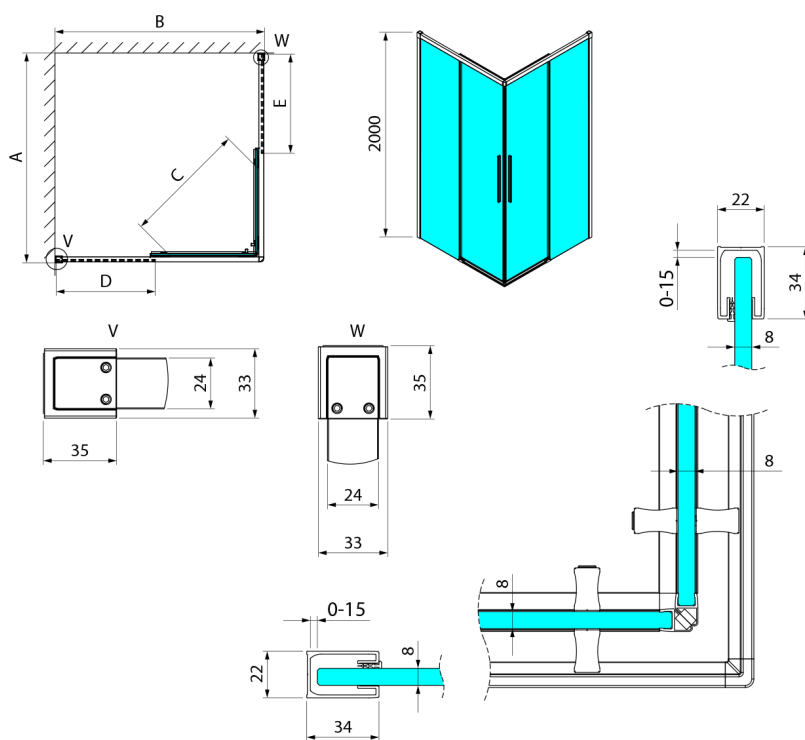

LUXOR štvorcová sprchová zástena 800x800mm, rohový vstup

Objednací kód: GU2280CH

Rozmery

Šírka: 800 mm
 Výška: 2000 mm
 Hĺbka: 800 mm

Vlastnosti

Záruka: 3 roky

Technický list

Item no. A	Item no. B	Size	A	B	C	D	E
GU2180	GU2180	800x800	785-800	785-800	415	358	358
GU2190	GU2190	900x900	885-900	885-900	485	408	408
GU2110	GU2110	1000x1000	985-1000	985-1000	555	458	458
GU2190	GU2180	900x800	885-900	785-800	455	358	408
GU2110	GU2180	1000x800	985-1000	785-800	495	358	458
GU2110	GU2190	1000x900	985-1000	885-900	525	408	458