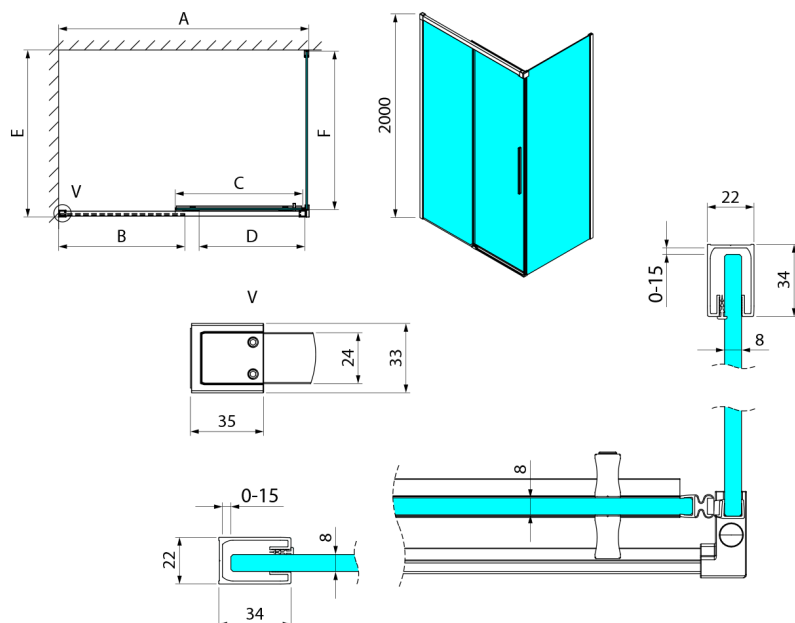

LUXOR GOLD MATT obdĺžniková sprchová zástena 1200x1000mm L/P varianta

Objednací kód: GU1212GGU5610G

Rozmery

Šírka: 1200 mm
 Výška: 2000 mm
 Hĺbka: 1000 mm

Vlastnosti

Záruka: 3 roky

Technický list

MODEL	A	B	C	D
GU1210x	985-1000	475	514	400
GU1211x	1085-1100	525	564	450
GU1212x	1185-1200	575	614	500
GU1213x	1285-1300	625	664	550
GU1214x	1385-1400	675	714	600
GU1215x	1485-1500	725	764	650
x=B/G/CH				
	E	F		
GU5680x	785-800	750		
GU5690x	885-900	850		
GU5610x	985-1000	950		