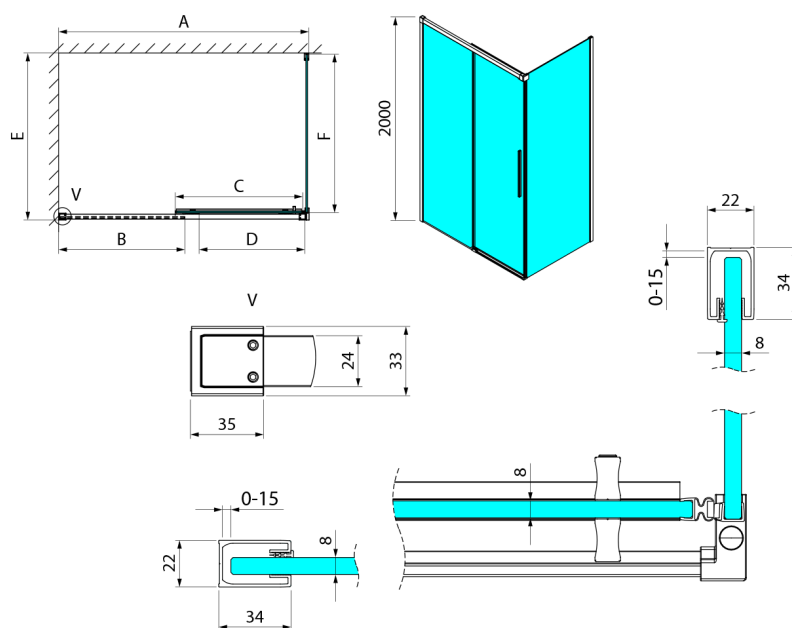

## LUXOR obdĺžniková sprchová zástena 1400x800mm L/P varianta

Objednací kód: GU1214CHGU5680CH

### Rozmery

Šírka: 1400 mm  
 Výška: 2000 mm  
 Hĺbka: 800 mm

## Technický list

MODEL	A	B	C	D
GU1210x	985-1000	475	514	400
GU1211x	1085-1100	525	564	450
GU1212x	1185-1200	575	614	500
GU1213x	1285-1300	625	664	550
GU1214x	1385-1400	675	714	600
GU1215x	1485-1500	725	764	650
x=B/G/CH				
	E	F		
GU5680x	785-800	750		
GU5690x	885-900	850		
GU5610x	985-1000	950		