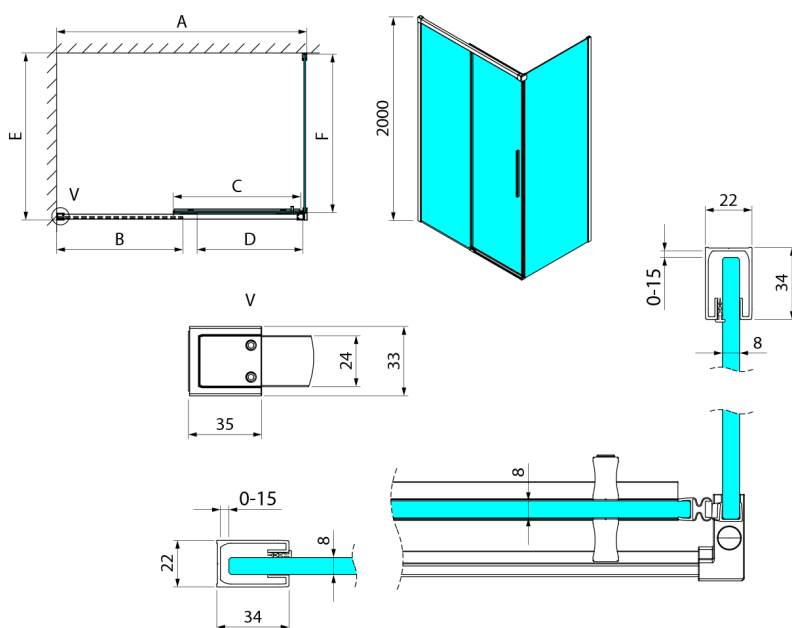

LUXOR štvorcová sprchová zástena 1000x1000mm L/P varianta

Objednací kód: GU1210CHGU5610CH

Rozmery

Šírka: 1000 mm
 Výška: 2000 mm
 Hĺbka: 1000 mm

Vlastnosti

Záruka: 3 roky

Technický list

MODEL	A	B	C	D
GU1210x	985-1000	475	514	400
GU1211x	1085-1100	525	564	450
GU1212x	1185-1200	575	614	500
GU1213x	1285-1300	625	664	550
GU1214x	1385-1400	675	714	600
GU1215x	1485-1500	725	764	650
x=B/G/CH	E	F		
GU5680x	785-800	750		
GU5690x	885-900	850		
GU5610x	985-1000	950		