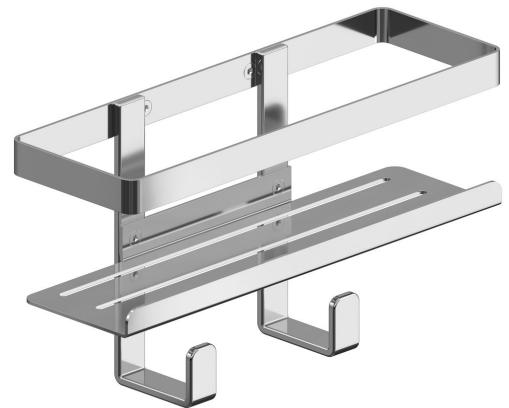

MYLINE sprchová polička, 241x30x111mm, lestená nerez

Objednací kód: 105T10100

Rozměry

Délka: 288 mm

Šířka: 288 mm

Výška: 164 mm

Hĺbka: 95 mm

Vlastnosti

Farba: Chróm

Materiál: Nerez

Záruka: 2 roky

Technický list