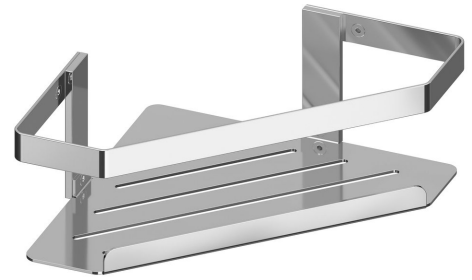

MYLINE polička rohová, 214x90x214mm, leštěná nerez

Objednací kód: 105T12100

Rozměry

Délka: 214 mm
Šířka: 214 mm
Výška: 90 mm
Hĺbka: 214 mm

Vlastnosti

Farba: Chróm
Materiál: Nerez
Záruka: 2 roky

Technický list