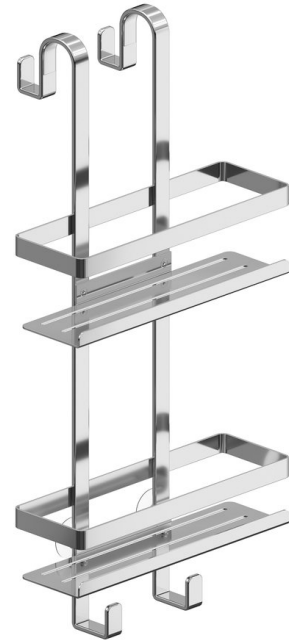

## MYLINE závesná sprchová polička 288x605x168mm, nerez lesk

Objednací kód: 105T14100

### Rozměry

Délka: 288 mm

Šířka: 288 mm

Výška: 605 mm

Hĺbka: 168 mm

### Vlastnosti

Farba: Chróm

Materiál: Nerez

Záruka: 2 roky