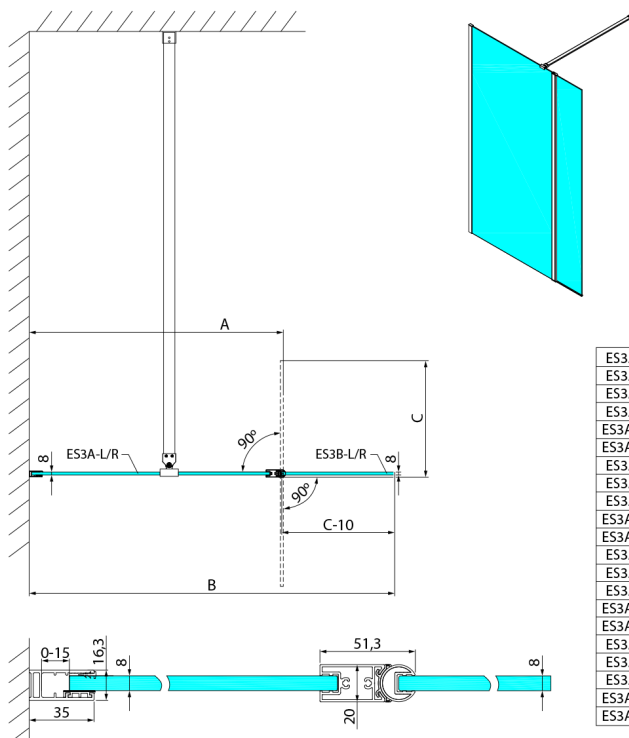

ESCA CHROME sprchová zástena, fixné sklo 1200 mm, číre sklo, otoč. panel 600 mm

Objednací kód: ES3A120B60

Rozměry

Šířka: 1200 mm

Výška: 2100 mm

Vlastnosti

Záruka: 2 roky

Technický list

ES3A-L/R	ES3B-L/R	A	B	C
ES3A-70	ES3B-30	685-700	985-1000	314
ES3A-80	ES3B-30	785-800	1085-1100	314
ES3A-90	ES3B-30	885-900	1185-1200	314
ES3A-100	ES3B-30	985-1000	1285-1300	314
ES3A-120	ES3B-30	1185-1200	1485-1500	314
ES3A-70	ES3B-40	685-700	1085-1100	414
ES3A-80	ES3B-40	785-800	1185-1200	414
ES3A-90	ES3B-40	885-900	1285-1300	414
ES3A-100	ES3B-40	985-1000	1385-1400	414
ES3A-120	ES3B-40	1185-1200	1585-1600	414
ES3A-70	ES3B-50	685-700	1185-1200	514
ES3A-80	ES3B-50	785-800	1285-1300	514
ES3A-90	ES3B-50	885-900	1385-1400	514
ES3A-100	ES3B-50	985-1000	1485-1500	514
ES3A-120	ES3B-50	1185-1200	1685-1700	514
ES3A-70	ES3B-60	685-700	1285-1300	614
ES3A-80	ES3B-60	785-800	1385-1400	614
ES3A-90	ES3B-60	885-900	1485-1500	614
ES3A-100	ES3B-60	985-1000	1585-1600	614
ES3A-120	ES3B-60	1185-1200	1785-1800	614