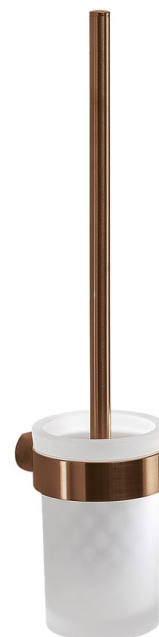

## PIRENEI WC kefa závesna, mliečne sklo, mēď mat

Objednací kód: PI330382

### Rozmery

Priemer: 85 mm  
Šírka: 85 mm  
Výška: 379 mm  
Hĺbka: 105 mm

### Vlastnosti

Farba: Mēď mat  
Materiál: Sklo, Zliatina  
Záruka: 10 rokov