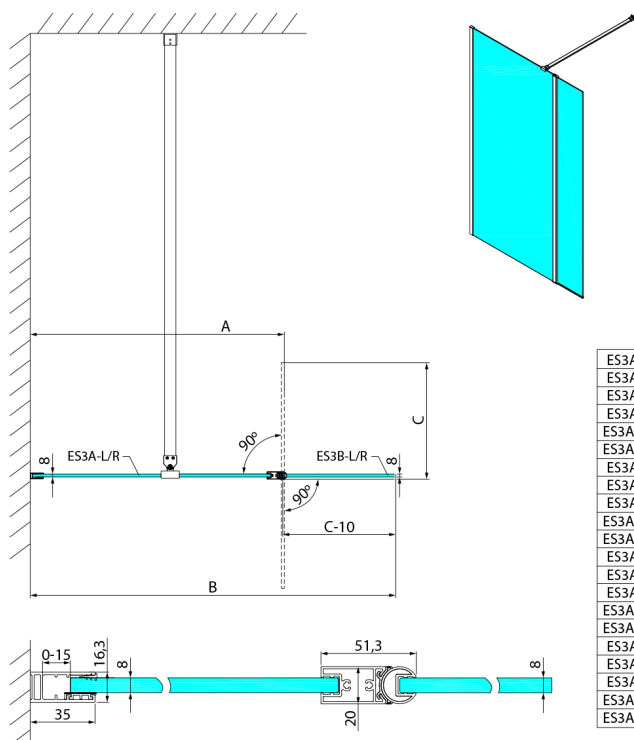

ESCA CHROME sprchová zástena, fixné sklo 1000 mm, číre sklo, otoč. panel 400 mm

Objednací kód: ES3A100B40

Rozměry

Šířka: 1000 mm

Výška: 2100 mm

Vlastnosti

Záruka: 2 roky

Technický list

| ES3A-L/R | ES3B-L/R | A | B | C |
|----------|----------|-----------|-----------|-----|
| ES3A-70 | ES3B-30 | 685-700 | 985-1000 | 314 |
| ES3A-80 | ES3B-30 | 785-800 | 1085-1100 | 314 |
| ES3A-90 | ES3B-30 | 885-900 | 1185-1200 | 314 |
| ES3A-100 | ES3B-30 | 985-1000 | 1285-1300 | 314 |
| ES3A-120 | ES3B-30 | 1185-1200 | 1485-1500 | 314 |
| ES3A-70 | ES3B-40 | 685-700 | 1085-1100 | 414 |
| ES3A-80 | ES3B-40 | 785-800 | 1185-1200 | 414 |
| ES3A-90 | ES3B-40 | 885-900 | 1285-1300 | 414 |
| ES3A-100 | ES3B-40 | 985-1000 | 1385-1400 | 414 |
| ES3A-120 | ES3B-40 | 1185-1200 | 1585-1600 | 414 |
| ES3A-70 | ES3B-50 | 685-700 | 1185-1200 | 514 |
| ES3A-80 | ES3B-50 | 785-800 | 1285-1300 | 514 |
| ES3A-90 | ES3B-50 | 885-900 | 1385-1400 | 514 |
| ES3A-100 | ES3B-50 | 985-1000 | 1485-1500 | 514 |
| ES3A-120 | ES3B-50 | 1185-1200 | 1685-1700 | 514 |
| ES3A-70 | ES3B-60 | 685-700 | 1285-1300 | 614 |
| ES3A-80 | ES3B-60 | 785-800 | 1385-1400 | 614 |
| ES3A-90 | ES3B-60 | 885-900 | 1485-1500 | 614 |
| ES3A-100 | ES3B-60 | 985-1000 | 1585-1600 | 614 |
| ES3A-120 | ES3B-60 | 1185-1200 | 1785-1800 | 614 |