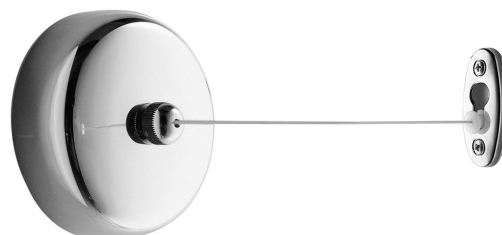

Vysúvacia prádelna šnúra, 2700 mm, nerez lesk

Objednací kód: 2450

Vlastnosti

Farba: Leštená nerez
Materiál: Nerez
Záruka: 2 roky

Technický list