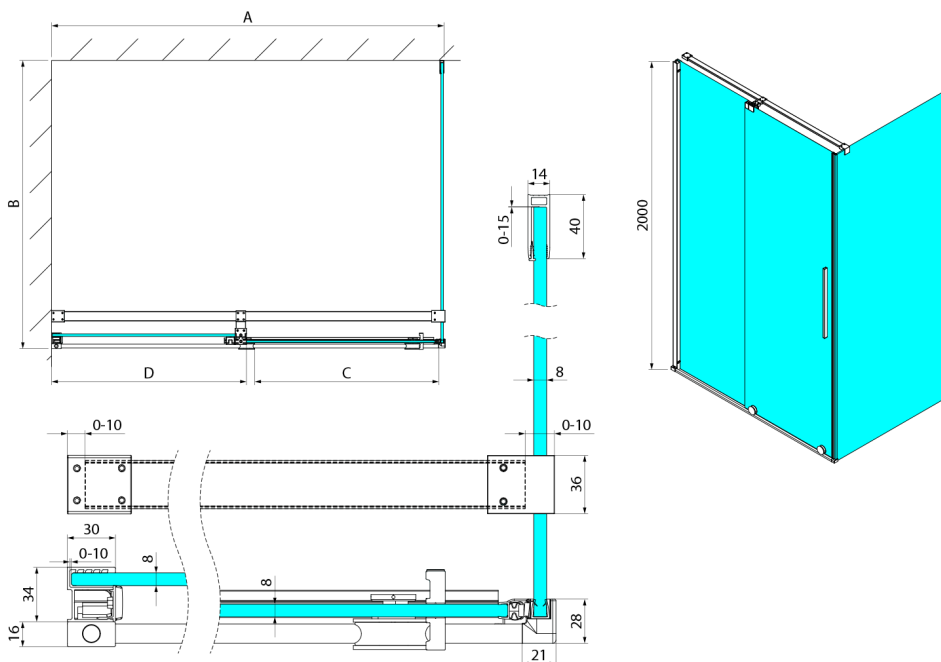

SPIRIT BLACK obdĺžniková sprchová zástena 1200x1000mm L/P varianta

Objednací kód: GI1012BGI3510B

Rozmery

Šírka: 1200 mm
 Výška: 2000 mm
 Hĺbka: 1000 mm

Vlastnosti

Záruka: 2 roky

Technický list

Model	A	C	D
GI1010	990-1008	380	494
GI1011	1090-1108	430	544
GI1012	1190-1208	480	594
GI1013	1290-1308	530	644
GI1014	1390-1408	580	694
GI1015	1490-1508	630	744
GI1016	1590-1608	680	794
	B		
GI3580	785-800		
GI3590	885-900		
GI3510	985-1000		