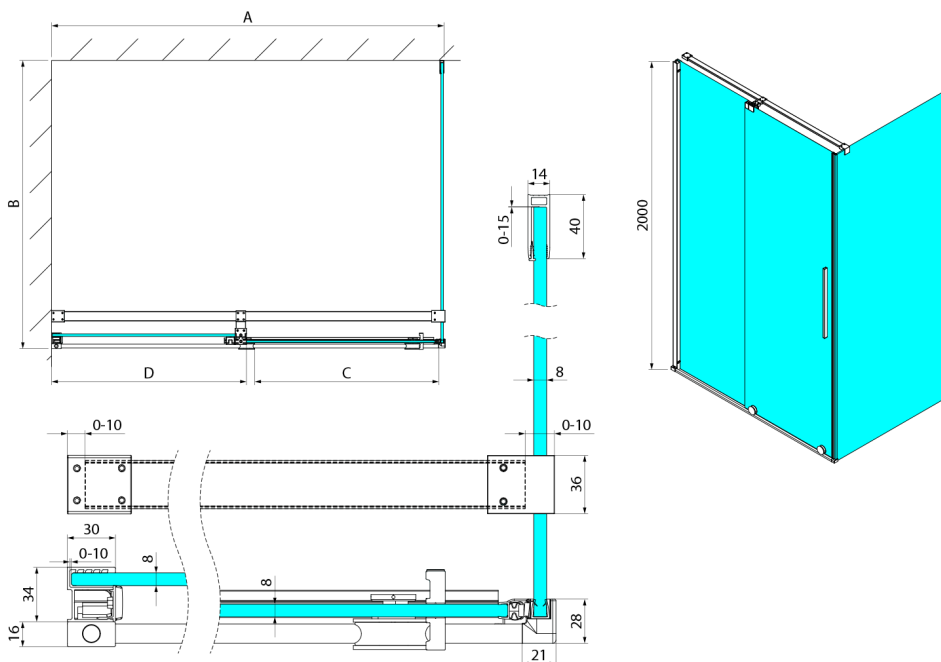

SPIRIT obdĺžniková sprchová zástena 1600x900mm L/P varianta

Objednací kód: GI1016GI3590

Rozmery

Šírka: 1600 mm
 Výška: 2000 mm
 Hĺbka: 900 mm

Vlastnosti

Záruka: 2 roky

Technický list

Model	A	C	D
GI1010	990-1008	380	494
GI1011	1090-1108	430	544
GI1012	1190-1208	480	594
GI1013	1290-1308	530	644
GI1014	1390-1408	580	694
GI1015	1490-1508	630	744
GI1016	1590-1608	680	794
	B		
GI3580	785-800		
GI3590	885-900		
GI3510	985-1000		