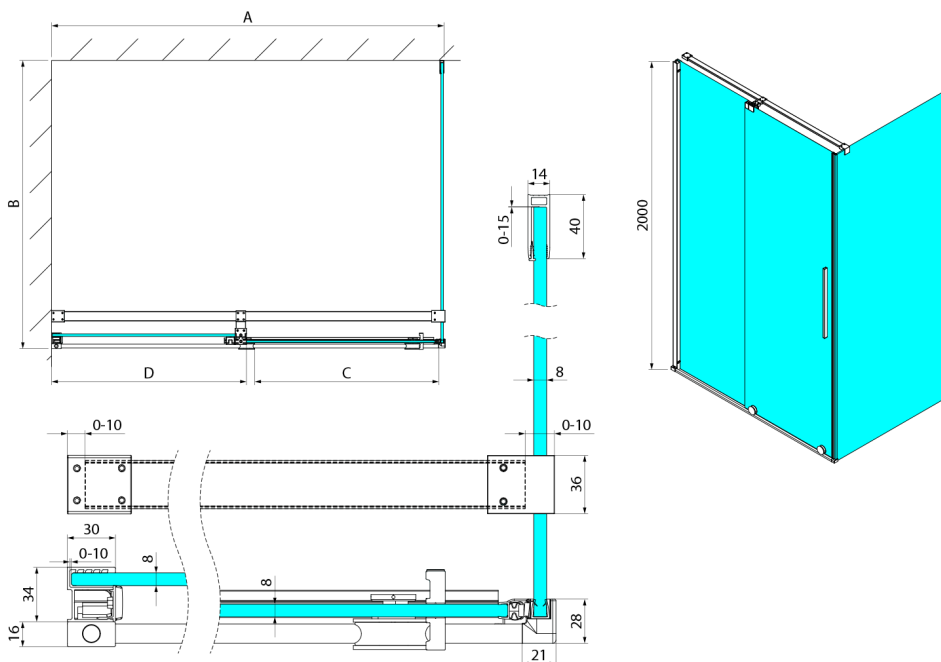

## SPIRIT obdĺžniková sprchová zástena 1400x1000mm L/P varianta

Objednací kód: GI1014GI3510

### Rozmery

Šírka: 1400 mm  
 Výška: 2000 mm  
 Hĺbka: 1000 mm

## Technický list

Model	A	C	D
GI1010	990-1008	380	494
GI1011	1090-1108	430	544
GI1012	1190-1208	480	594
GI1013	1290-1308	530	644
GI1014	1390-1408	580	694
GI1015	1490-1508	630	744
GI1016	1590-1608	680	794
	B		
GI3580	785-800		
GI3590	885-900		
GI3510	985-1000		