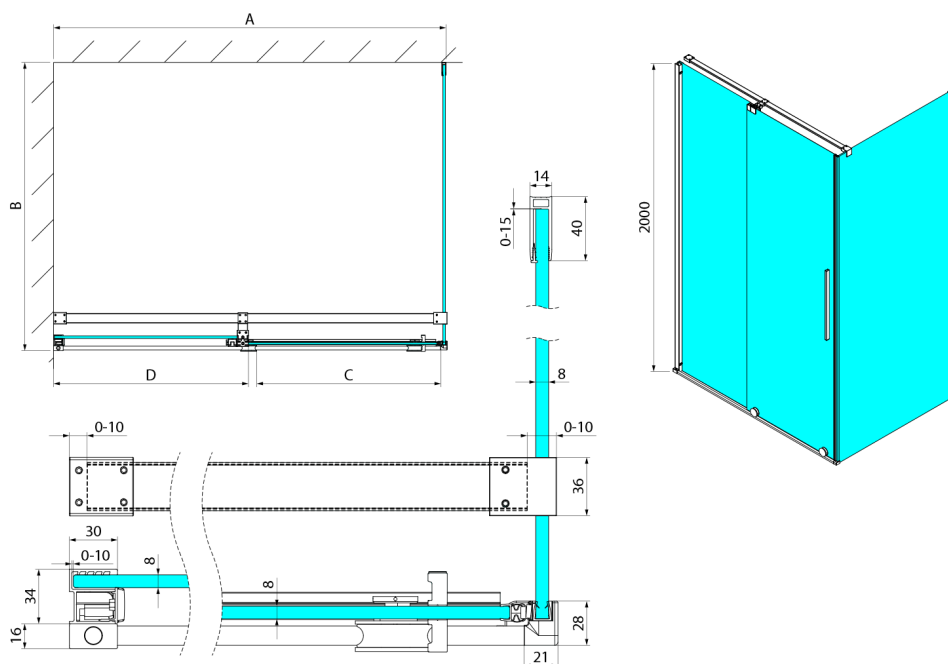

SPIRIT obdĺžniková sprchová zástena 1300x800mm L/P varianta

Objednací kód: GI1013GI3580

Rozmery

Šírka: 1300 mm
 Výška: 2000 mm
 Hĺbka: 800 mm

Vlastnosti

Záruka: 2 roky

Technický list

Model	A	C	D
GI1010	990-1008	380	494
GI1011	1090-1108	430	544
GI1012	1190-1208	480	594
GI1013	1290-1308	530	644
GI1014	1390-1408	580	694
GI1015	1490-1508	630	744
GI1016	1590-1608	680	794
	B		
GI3580	785-800		
GI3590	885-900		
GI3510	985-1000		