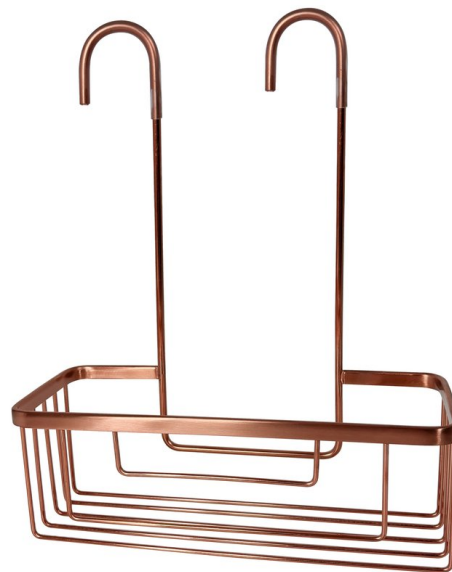

SMART polička do sprchy závesná, na batériu, 300x375x120 mm, med' mat

Objednací kód: 248982

Rozmery

Šírka: 300 mm

Výška: 375 mm

Hĺbka: 120 mm

Vlastnosti

Farba: Med' mat

Materiál: Nerez

Záruka: 2 roky