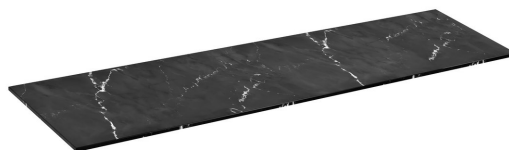

LOREA Rockstone doska 191x1,2x52,5cm, black attica

Objednací kód: LE190-0598

Rozměry

Šířka: 1910 mm

Výška: 12 mm

Hĺbka: 525 mm

Vlastnosti

Farba: Čierna mat