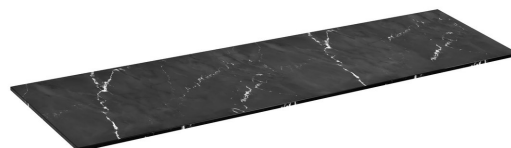

## LOREA Rockstone doska 171x1,2x52,5cm, black attica

Objednací kód: LE170-0598

### Rozměry

Šířka: 1710 mm

Výška: 12 mm

Hĺbka: 525 mm

### Vlastnosti

Farba: Čierna mat

Materiál: Solid Surface

Záruka: 2 roky