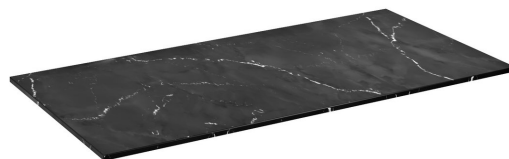

LOREA Rockstone doska 111x1,2x52,5cm, black attica

Objednací kód: LE110-0598

Rozměry

Šířka: 1110 mm

Výška: 12 mm

Hĺbka: 525 mm

Vlastnosti

Farba: Čierna mat