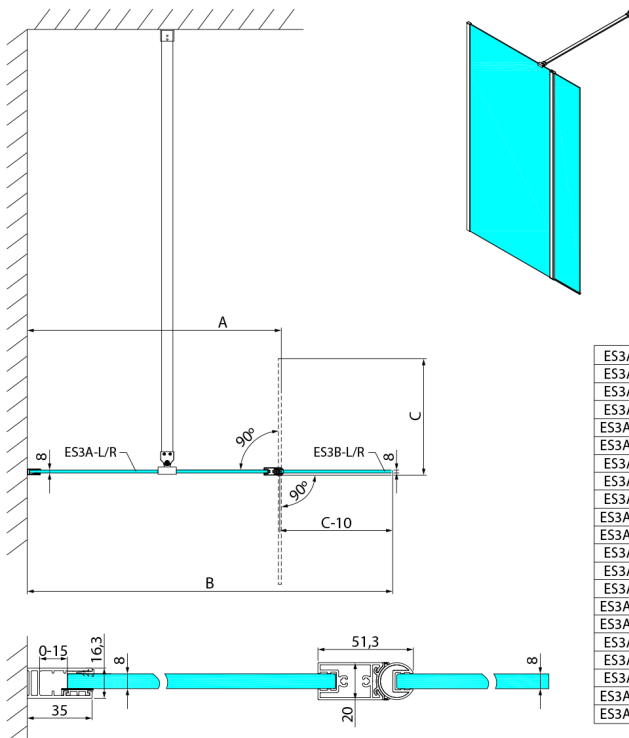

## ESCA otoč. panel pre fixné sklo, 400mm, čierna mat

Objednací kód: ES3B40B

### Rozmery

Šírka: 400 mm

Výška: 2100 mm

## Technický list

ES3A-L/R	ES3B-L/R	A	B	C
ES3A-70	ES3B-30	685-700	985-1000	314
ES3A-80	ES3B-30	785-800	1085-1100	314
ES3A-90	ES3B-30	885-900	1185-1200	314
ES3A-100	ES3B-30	985-1000	1285-1300	314
ES3A-120	ES3B-30	1185-1200	1485-1500	314
ES3A-70	ES3B-40	685-700	1085-1100	414
ES3A-80	ES3B-40	785-800	1185-1200	414
ES3A-90	ES3B-40	885-900	1285-1300	414
ES3A-100	ES3B-40	985-1000	1385-1400	414
ES3A-120	ES3B-40	1185-1200	1585-1600	414
ES3A-70	ES3B-50	685-700	1185-1200	514
ES3A-80	ES3B-50	785-800	1285-1300	514
ES3A-90	ES3B-50	885-900	1385-1400	514
ES3A-100	ES3B-50	985-1000	1485-1500	514
ES3A-120	ES3B-50	1185-1200	1685-1700	514
ES3A-70	ES3B-60	685-700	1285-1300	614
ES3A-80	ES3B-60	785-800	1385-1400	614
ES3A-90	ES3B-60	885-900	1485-1500	614
ES3A-100	ES3B-60	985-1000	1585-1600	614
ES3A-120	ES3B-60	1185-1200	1785-1800	614