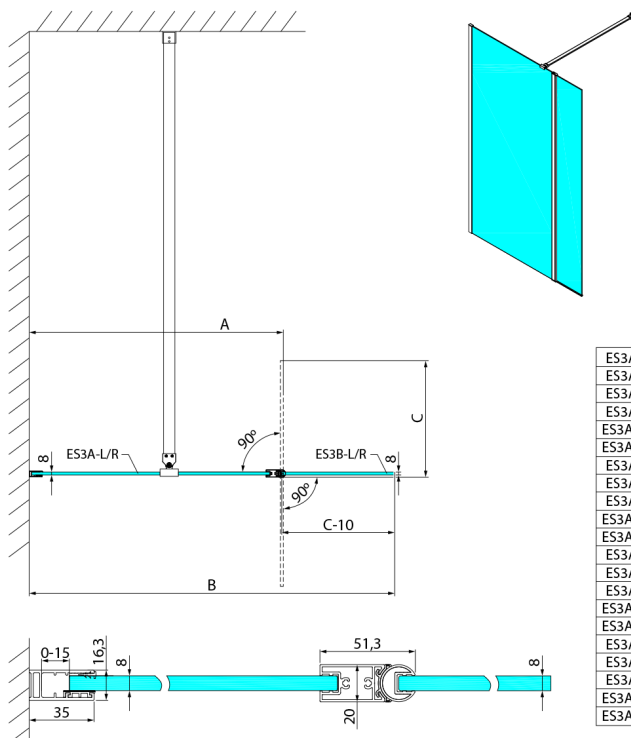

ESCA fixné sklo pre pripojenie otoč. panelu, 800mm, chróm

Objednací kód: ES3A80

Rozmery

Šírka: 800 mm

Výška: 2100 mm

Vlastnosti

Záruka: 2 roky

Technický list

ES3A-L/R	ES3B-L/R	A	B	C
ES3A-70	ES3B-30	685-700	985-1000	314
ES3A-80	ES3B-30	785-800	1085-1100	314
ES3A-90	ES3B-30	885-900	1185-1200	314
ES3A-100	ES3B-30	985-1000	1285-1300	314
ES3A-120	ES3B-30	1185-1200	1485-1500	314
ES3A-70	ES3B-40	685-700	1085-1100	414
ES3A-80	ES3B-40	785-800	1185-1200	414
ES3A-90	ES3B-40	885-900	1285-1300	414
ES3A-100	ES3B-40	985-1000	1385-1400	414
ES3A-120	ES3B-40	1185-1200	1585-1600	414
ES3A-70	ES3B-50	685-700	1185-1200	514
ES3A-80	ES3B-50	785-800	1285-1300	514
ES3A-90	ES3B-50	885-900	1385-1400	514
ES3A-100	ES3B-50	985-1000	1485-1500	514
ES3A-120	ES3B-50	1185-1200	1685-1700	514
ES3A-70	ES3B-60	685-700	1285-1300	614
ES3A-80	ES3B-60	785-800	1385-1400	614
ES3A-90	ES3B-60	885-900	1485-1500	614
ES3A-100	ES3B-60	985-1000	1585-1600	614
ES3A-120	ES3B-60	1185-1200	1785-1800	614