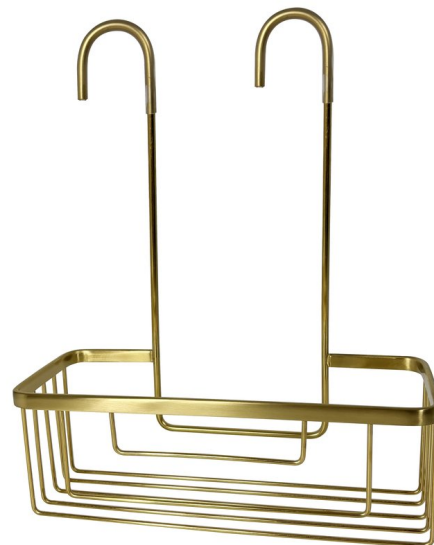

SMART Polica do sprchy závesná, na batériu, 300x375x120 mm, zlato mat

Objednací kód: 248988

Rozmery

Šírka: 300 mm

Výška: 375 mm

Hĺbka: 120 mm

Vlastnosti

Farba: Zlato mat

Materiál: Nerez

Záruka: 2 roky