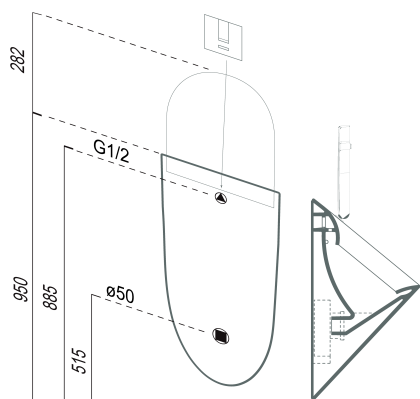

+PS002
(or PS006 + battery)