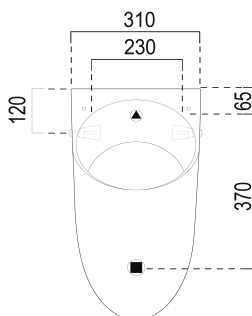

+PS002
(or PS006 + battery)