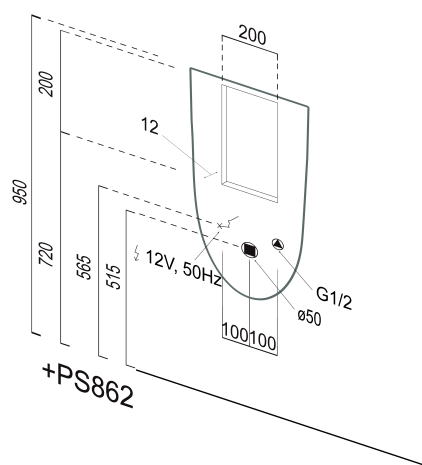

+PS002
(or PS006 + battery)

+PS862