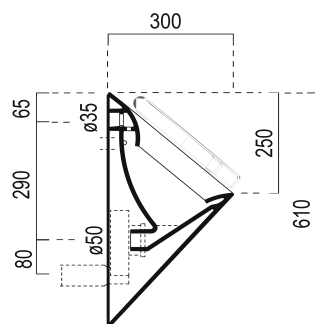

+PS002
(or PS006 + battery)