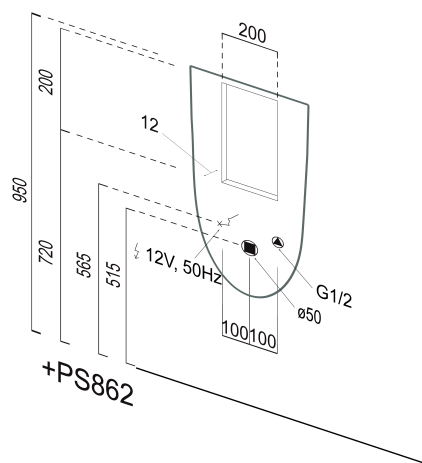

+PS002
(or PS006 + battery)

+PS862