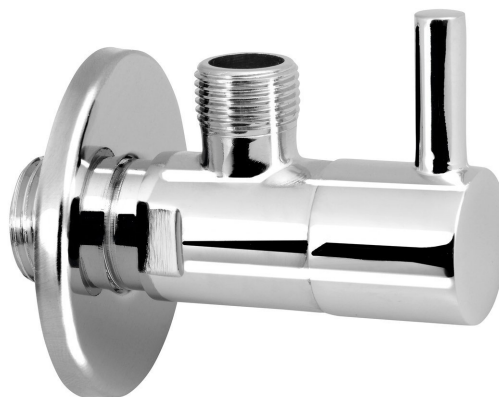

Rohový ventil 1/2 "x3/8" , kruhový, chróm

Objednací kód: 5317

Základné informácie

Značka: Aqualine

Vlastnosti

Farba: Chróm
Materiál: Mosadz
Veľkosť závitu: 1/2"x3/8"
Výbava: Bez filtra
Hmotnosť / ks: 0.164 kg
Balenie: 1 ks
Záruka: 2 roky