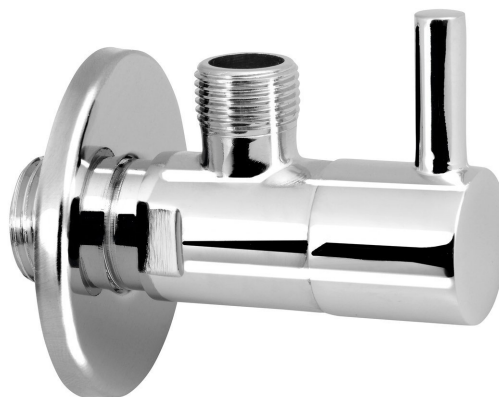

Rohový ventil 1/2 "x3/8" , kruhový, chróm

Objednací kód: 5317

Základné informácie

Značka: Aqualine

Vlastnosti

Farba: Chróm
Materiál: Mosadz
Veľkosť závitů: 1/2"x3/8"
Výbava: Bez filtra
Hmotnosť / ks: 0.164 kg
Balenie: 1 ks
Záruka: 2 roky