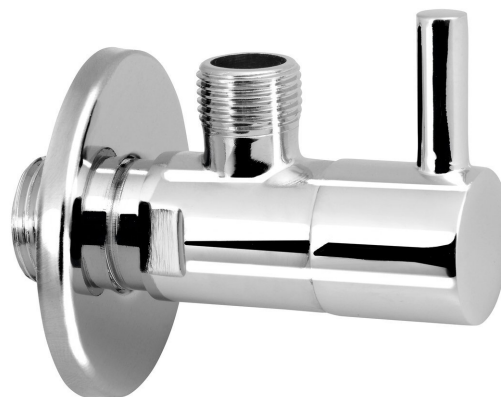

Rohový ventil 1/2 "x3/8" , kruhový, chróm

Objednací kód: 5317

Základné informácie

Značka: Aqualine

Vlastnosti

Farba: Chróm
Materiál: Mosadz
Veľkosť závitů: 1/2"x3/8"
Výbava: Bez filtra
Hmotnosť / ks: 0.164 kg
Balenie: 1 ks
Záruka: 2 roky