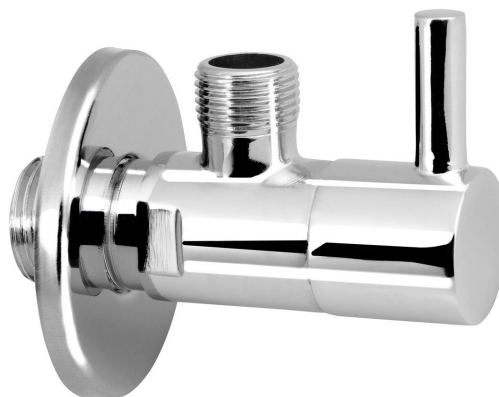

## Rohový ventil 1/2 "x3/8" , kruhový, chróm

Objednací kód: 5317

### Základné informácie

Značka: Aqualine

### Vlastnosti

Farba: Chróm  
Materiál: Mosadz  
Veľkosť závitů: 1/2"x3/8"  
Výbava: Bez filtra  
Hmotnosť / ks: 0.164 kg  
Balenie: 1 ks  
Záruka: 2 roky

Technický list